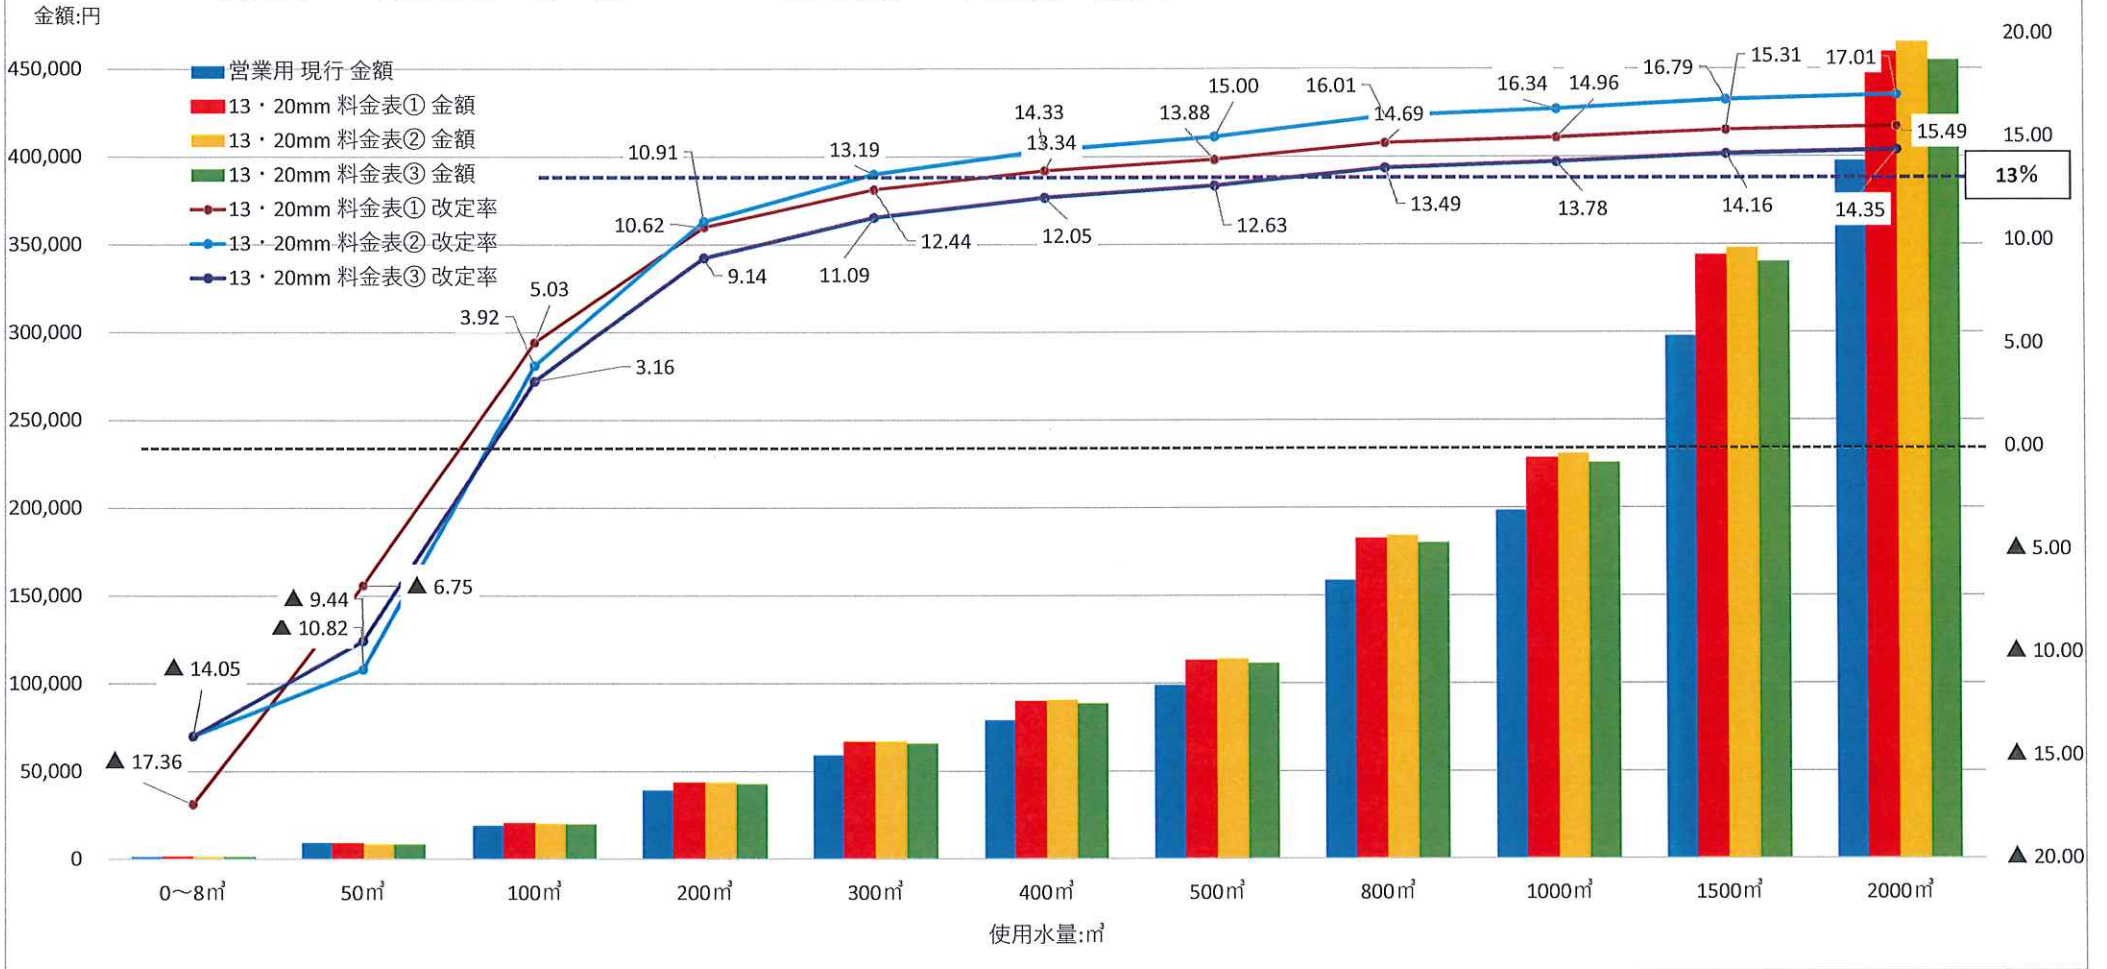

### 工場用 ⇒ 料金表①口径40mm 料金比較 1ヶ月使用：税込み

改定率:%

資料 18-4  
改定率:%

一般用 ⇒ 料金表①～③口径13・20mm 料金比較 1ヶ月使用：税込み

営業用 ⇒ 料金表①～③口径13・20mm 料金比較 1ヶ月使用：税込み

金額:円