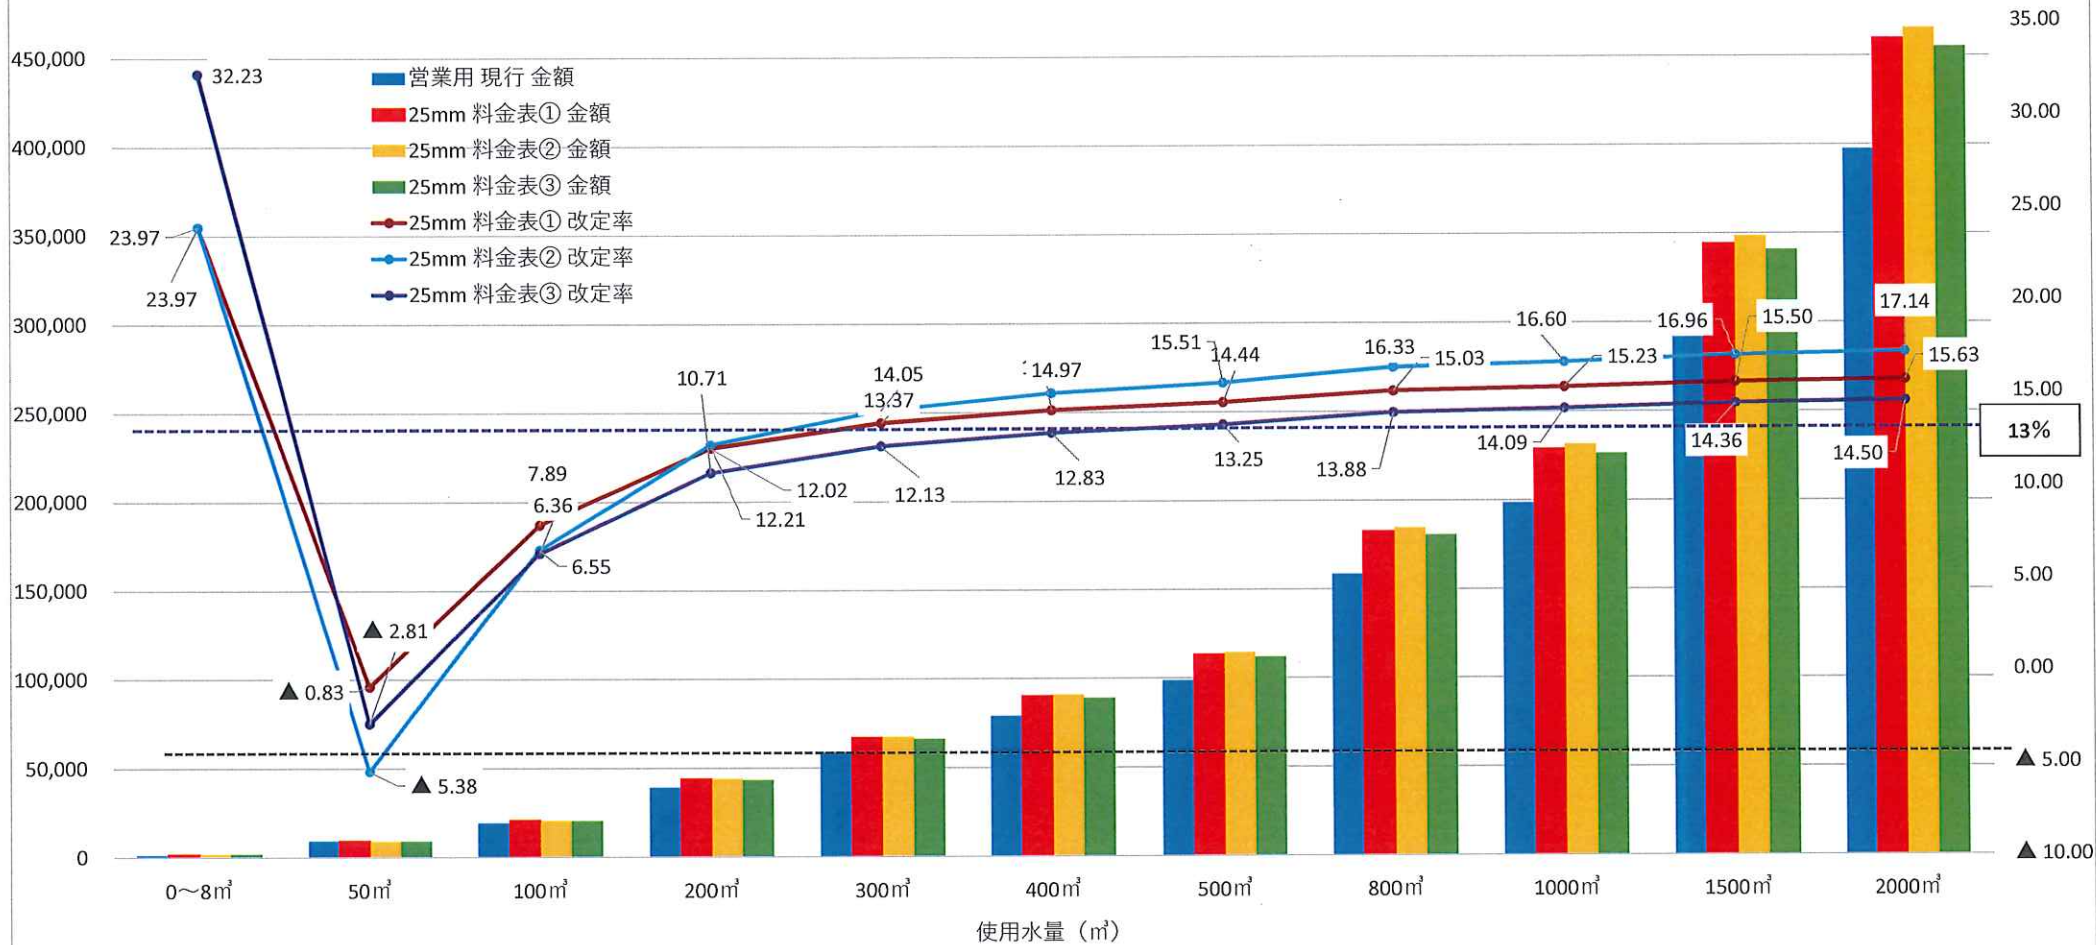

金額:円

営業用 ⇒ 料金表①～③口径25mm 料金比較 1ヶ月使用：税込み

改定率:%