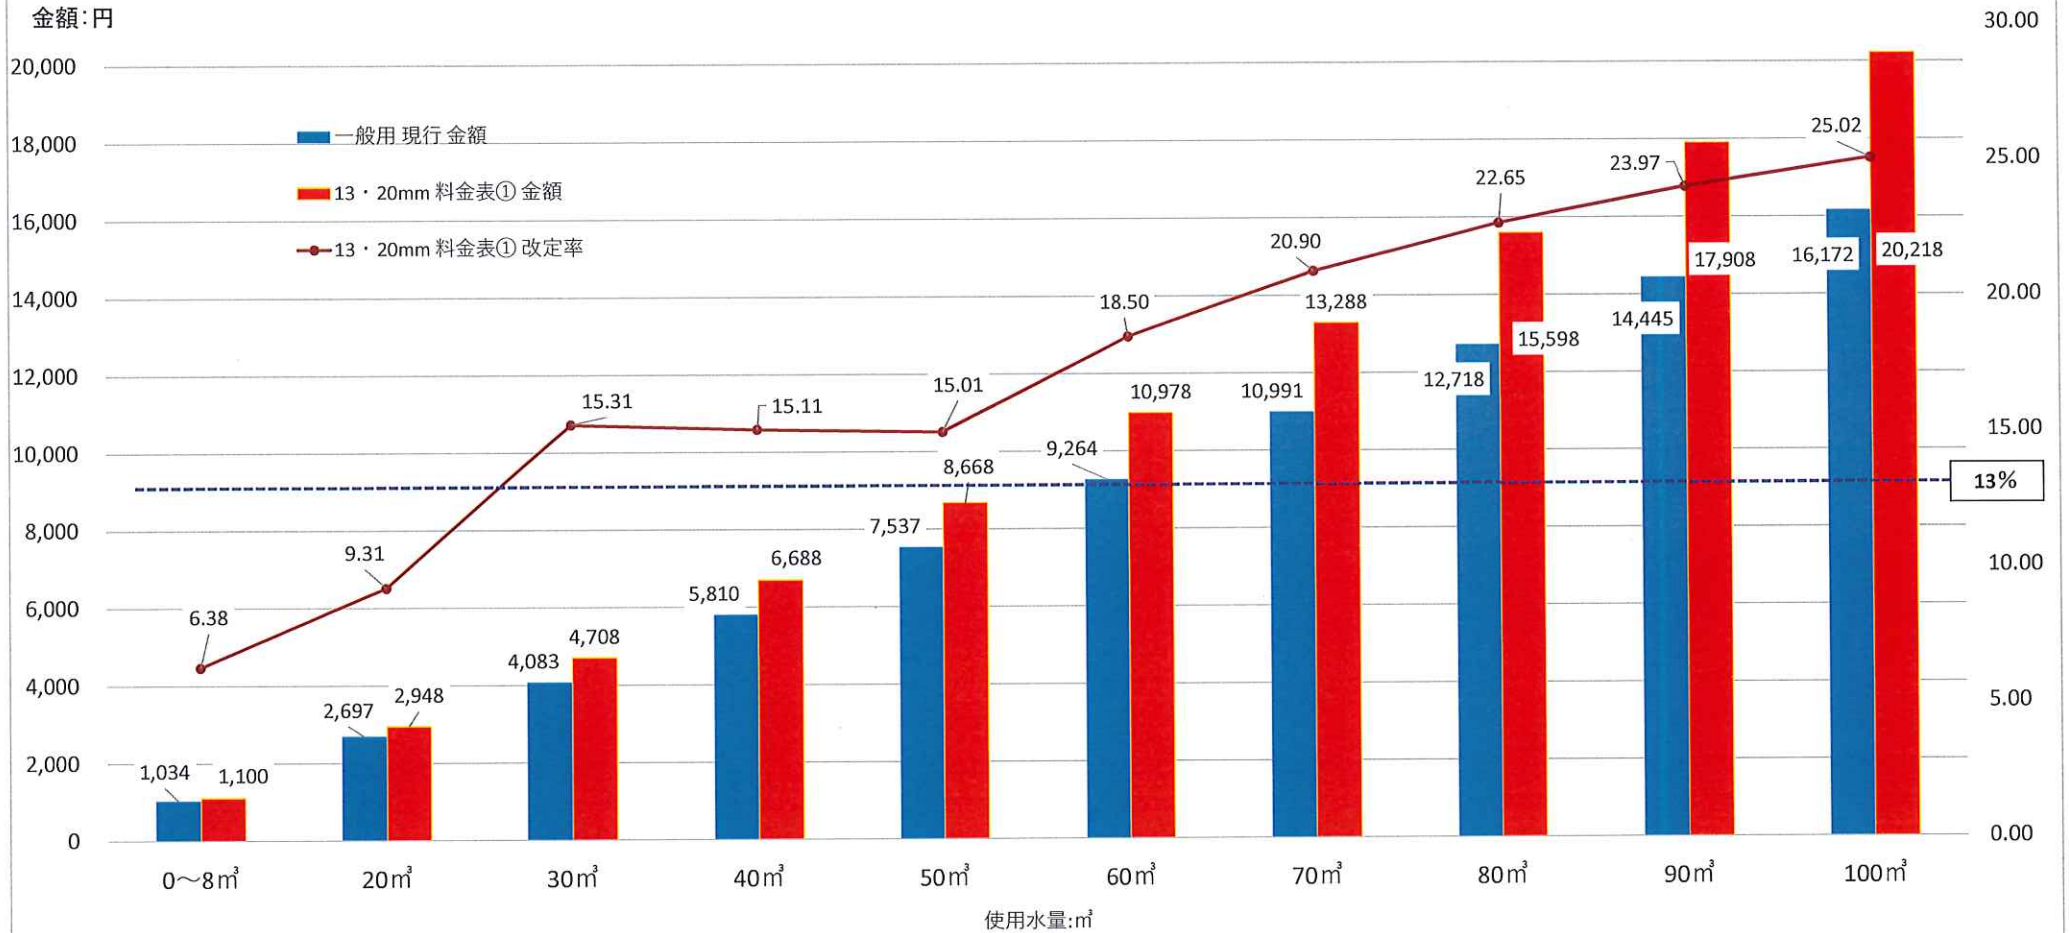

一般用 ⇒ 料金表①口径13・20mm 料金比較 1ヶ月使用：税込み

資料 18-1

改定率:%

13%

営業用 ⇒ 料金表①口径13・20mm 料金比較 1ヶ月使用：税込み

金額:円