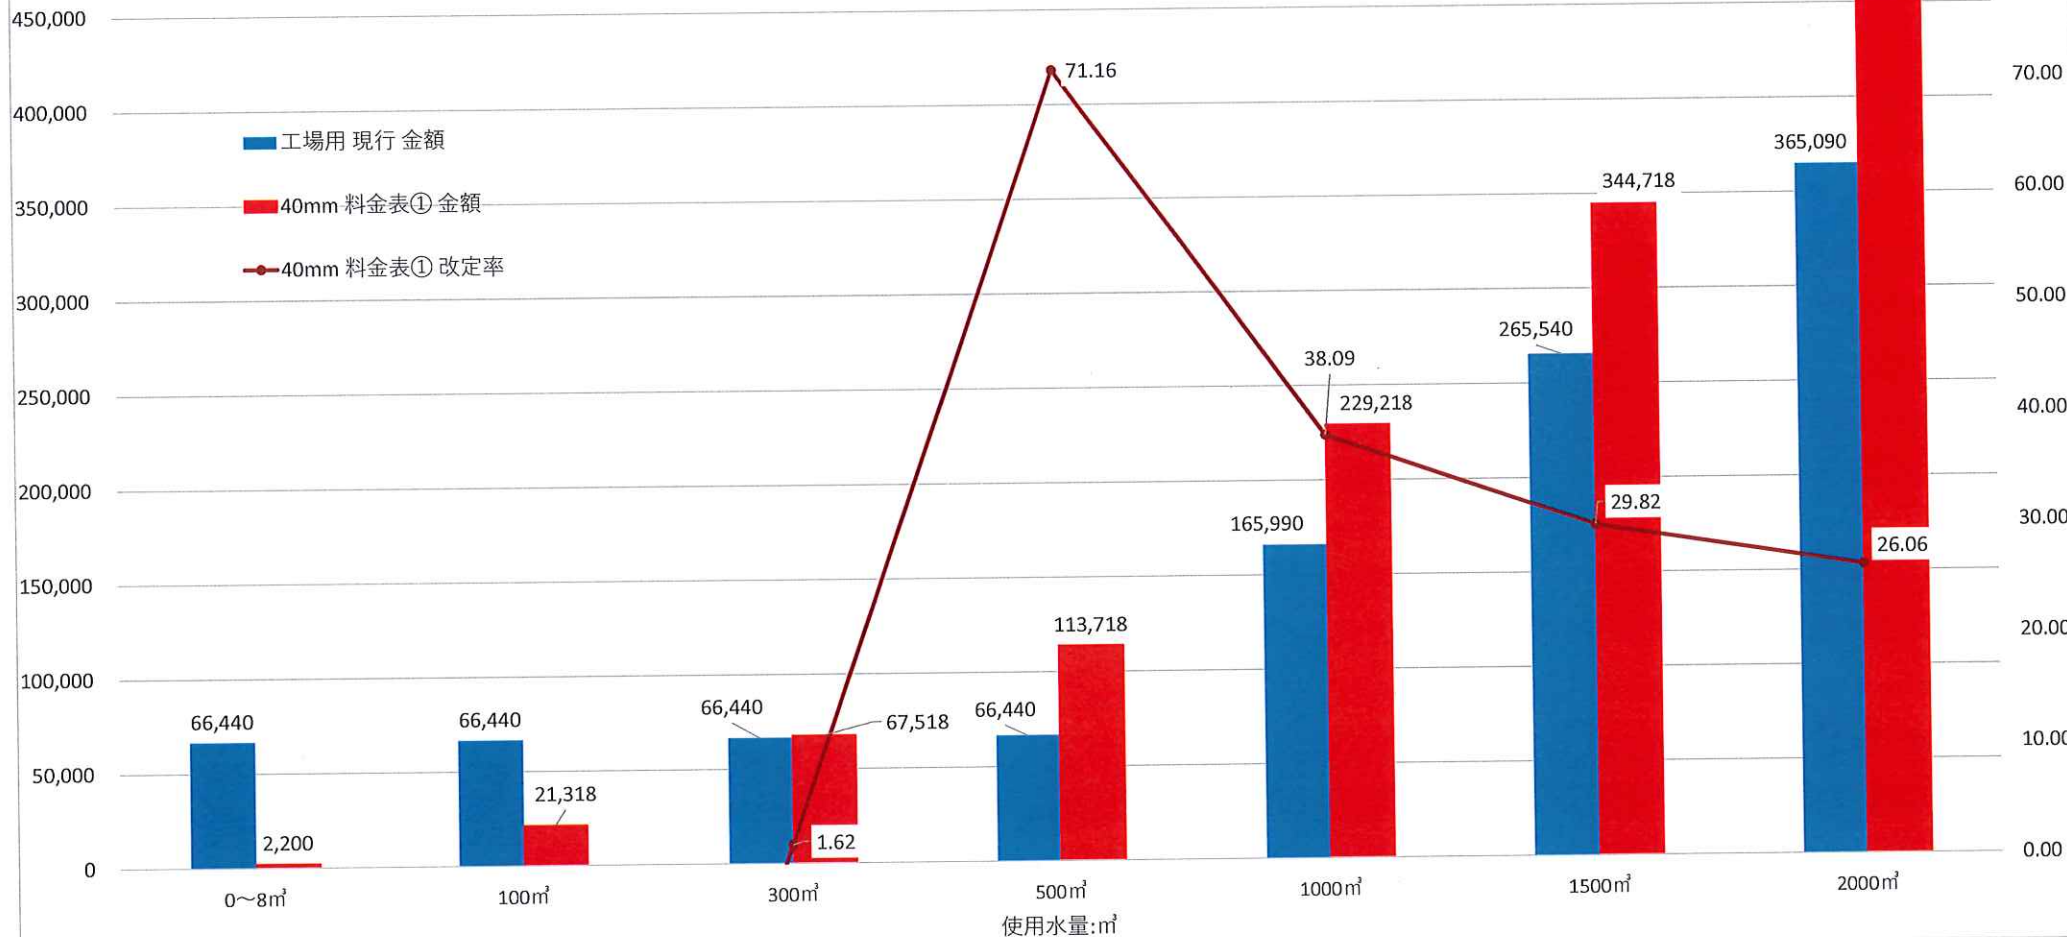

### 営業用 ⇒ 料金表①口径25mm 料金比較 1ヶ月使用：税込み

改定率:%

13%

▲ 5.00

学校用 ⇒ 料金表①口径50mm 料金比較 1ヶ月使用：税込み

金額:円

工場用 ⇒ 料金表①口径40mm 料金比較 1ヶ月使用:税込み

改定率:%