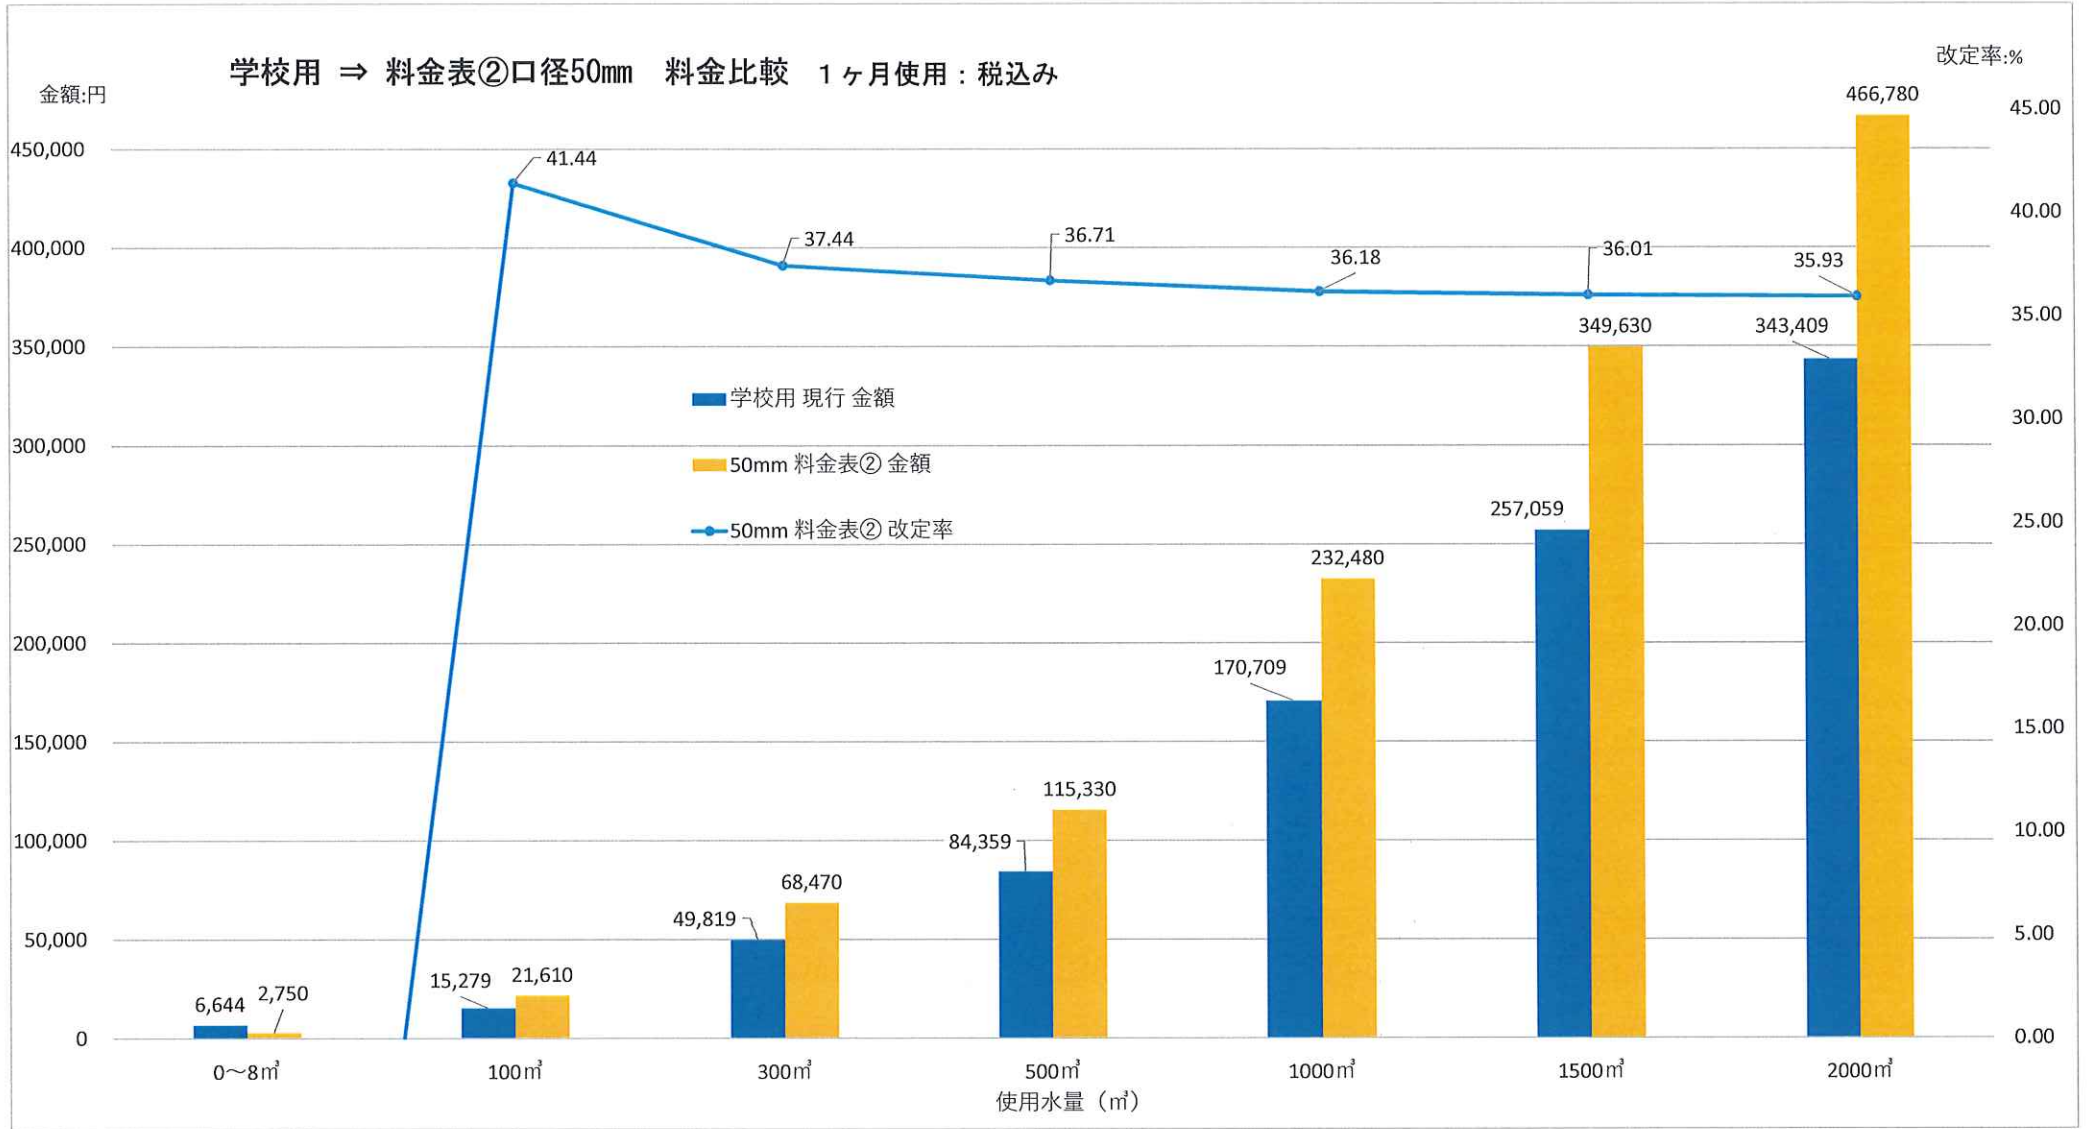

### 営業用 ⇒ 料金表②口径25mm 料金比較 1ヶ月使用：税込み

改定率:%

学校用 ⇒ 料金表②口径50mm 料金比較 1ヶ月使用：税込み

資料 18-3

一般用 ⇒ 料金表③口径13・20mm 料金比較 1ヶ月使用：税込み

13%

営業用 ⇒ 料金表③口径13・20mm 料金比較 1ヶ月使用：税込み

金額:円