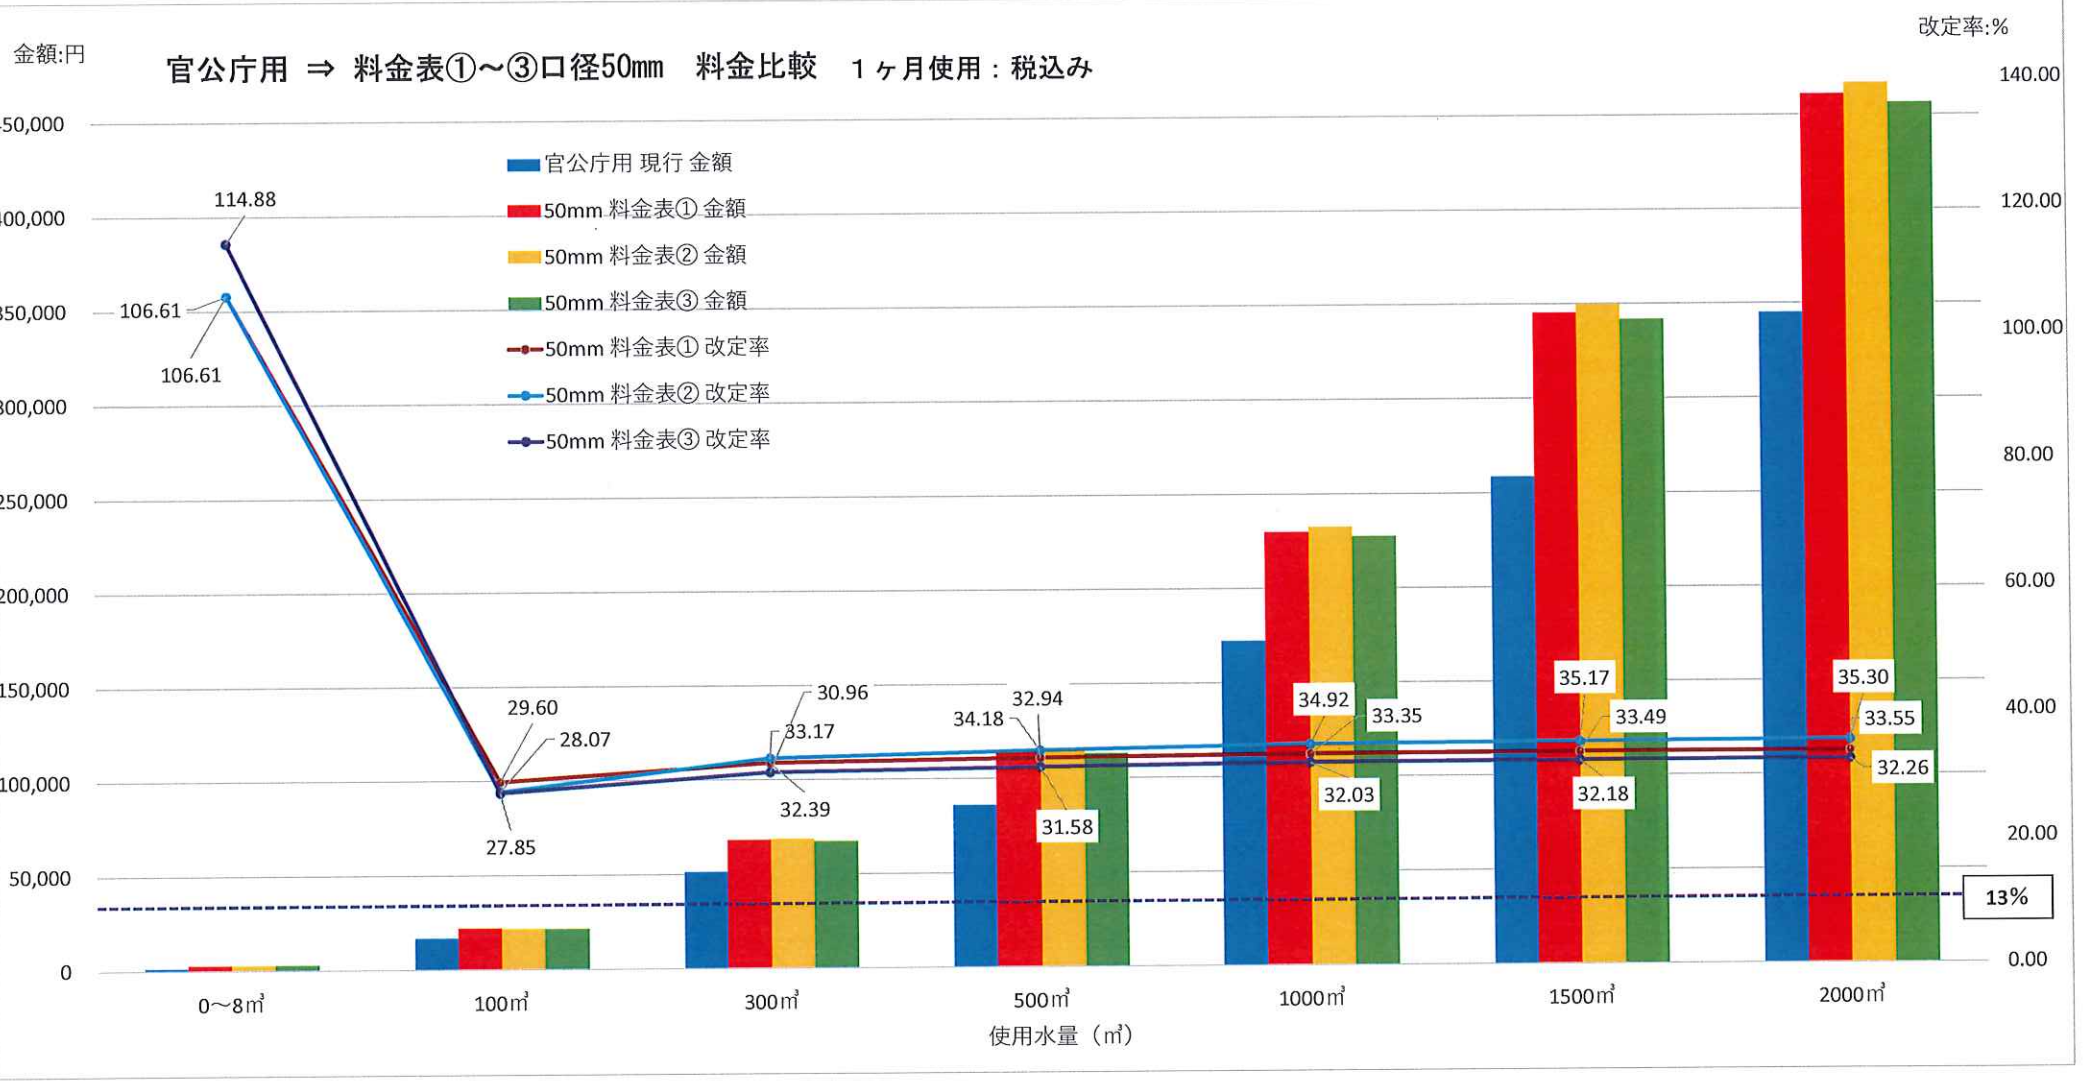

### 営業用 ⇒ 料金表①～③口径25mm 料金比較 1ヶ月使用：税込み

改定率:%

金額:円