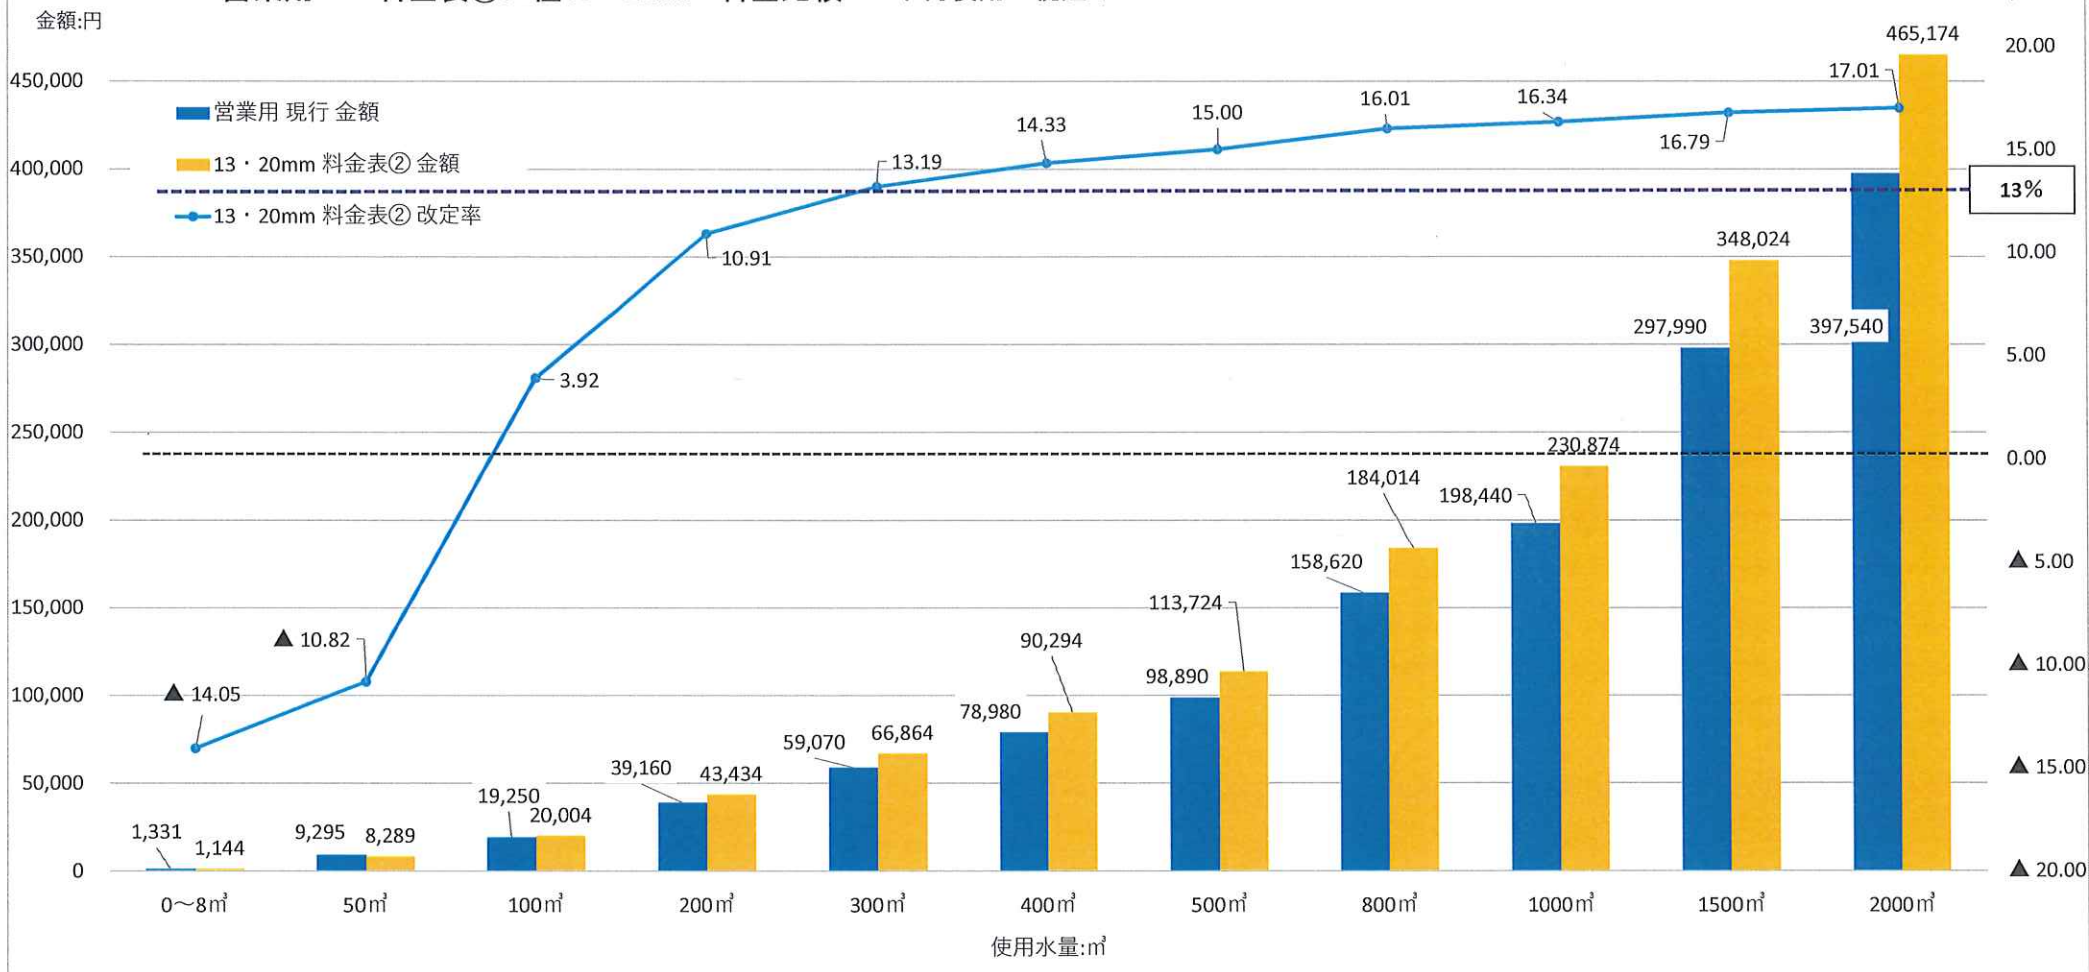

営業用 ⇒ 料金表②口径13・20mm 料金比較 1ヶ月使用：税込み