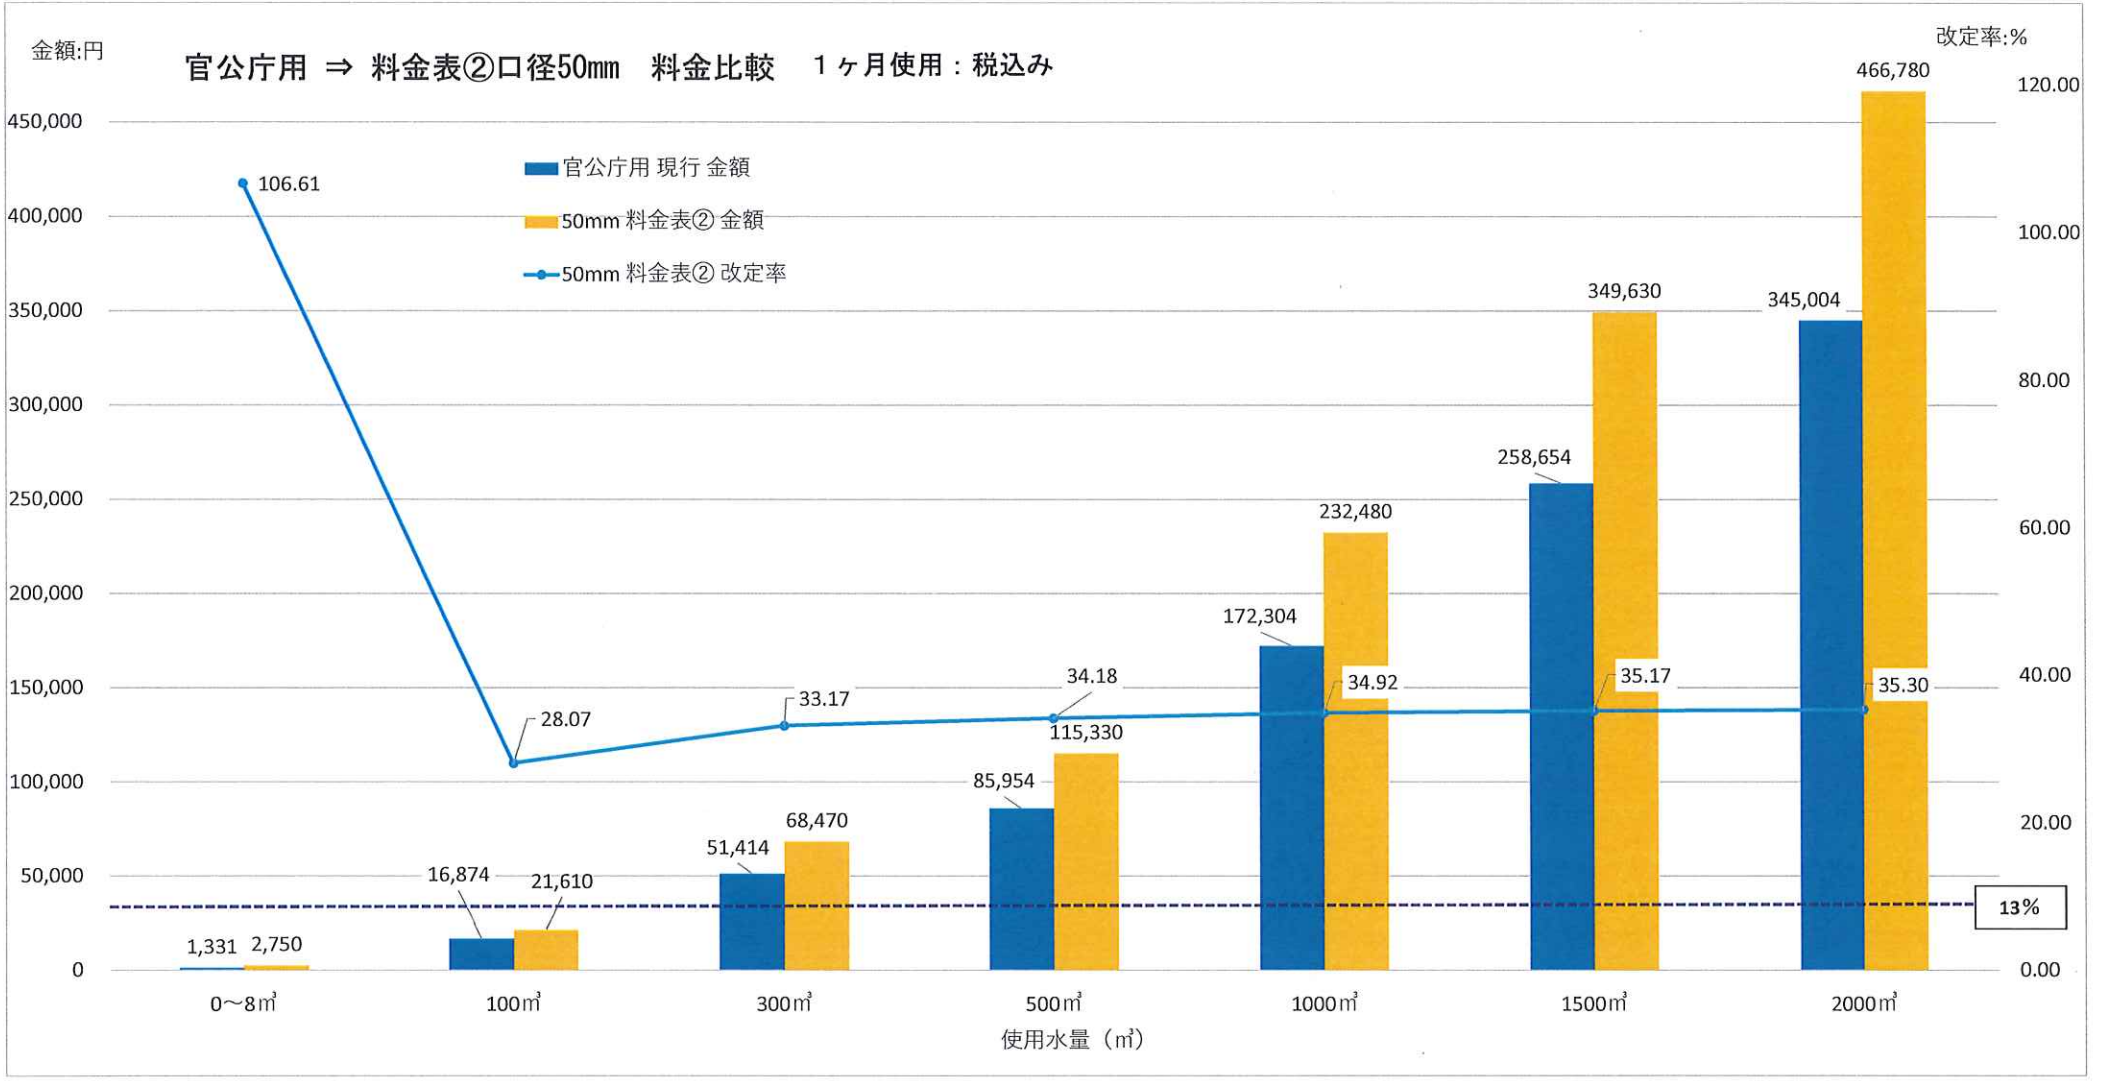

### 営業用 ⇒ 料金表②口径25mm 料金比較 1ヶ月使用：税込み

改定率:%

学校用 ⇒ 料金表②口径50mm 料金比較 1ヶ月使用：税込み

資料 18-3

一般用 ⇒ 料金表③口径13・20mm 料金比較 1ヶ月使用：税込み

13%

営業用 ⇒ 料金表③口径13・20mm 料金比較 1ヶ月使用：税込み

金額:円