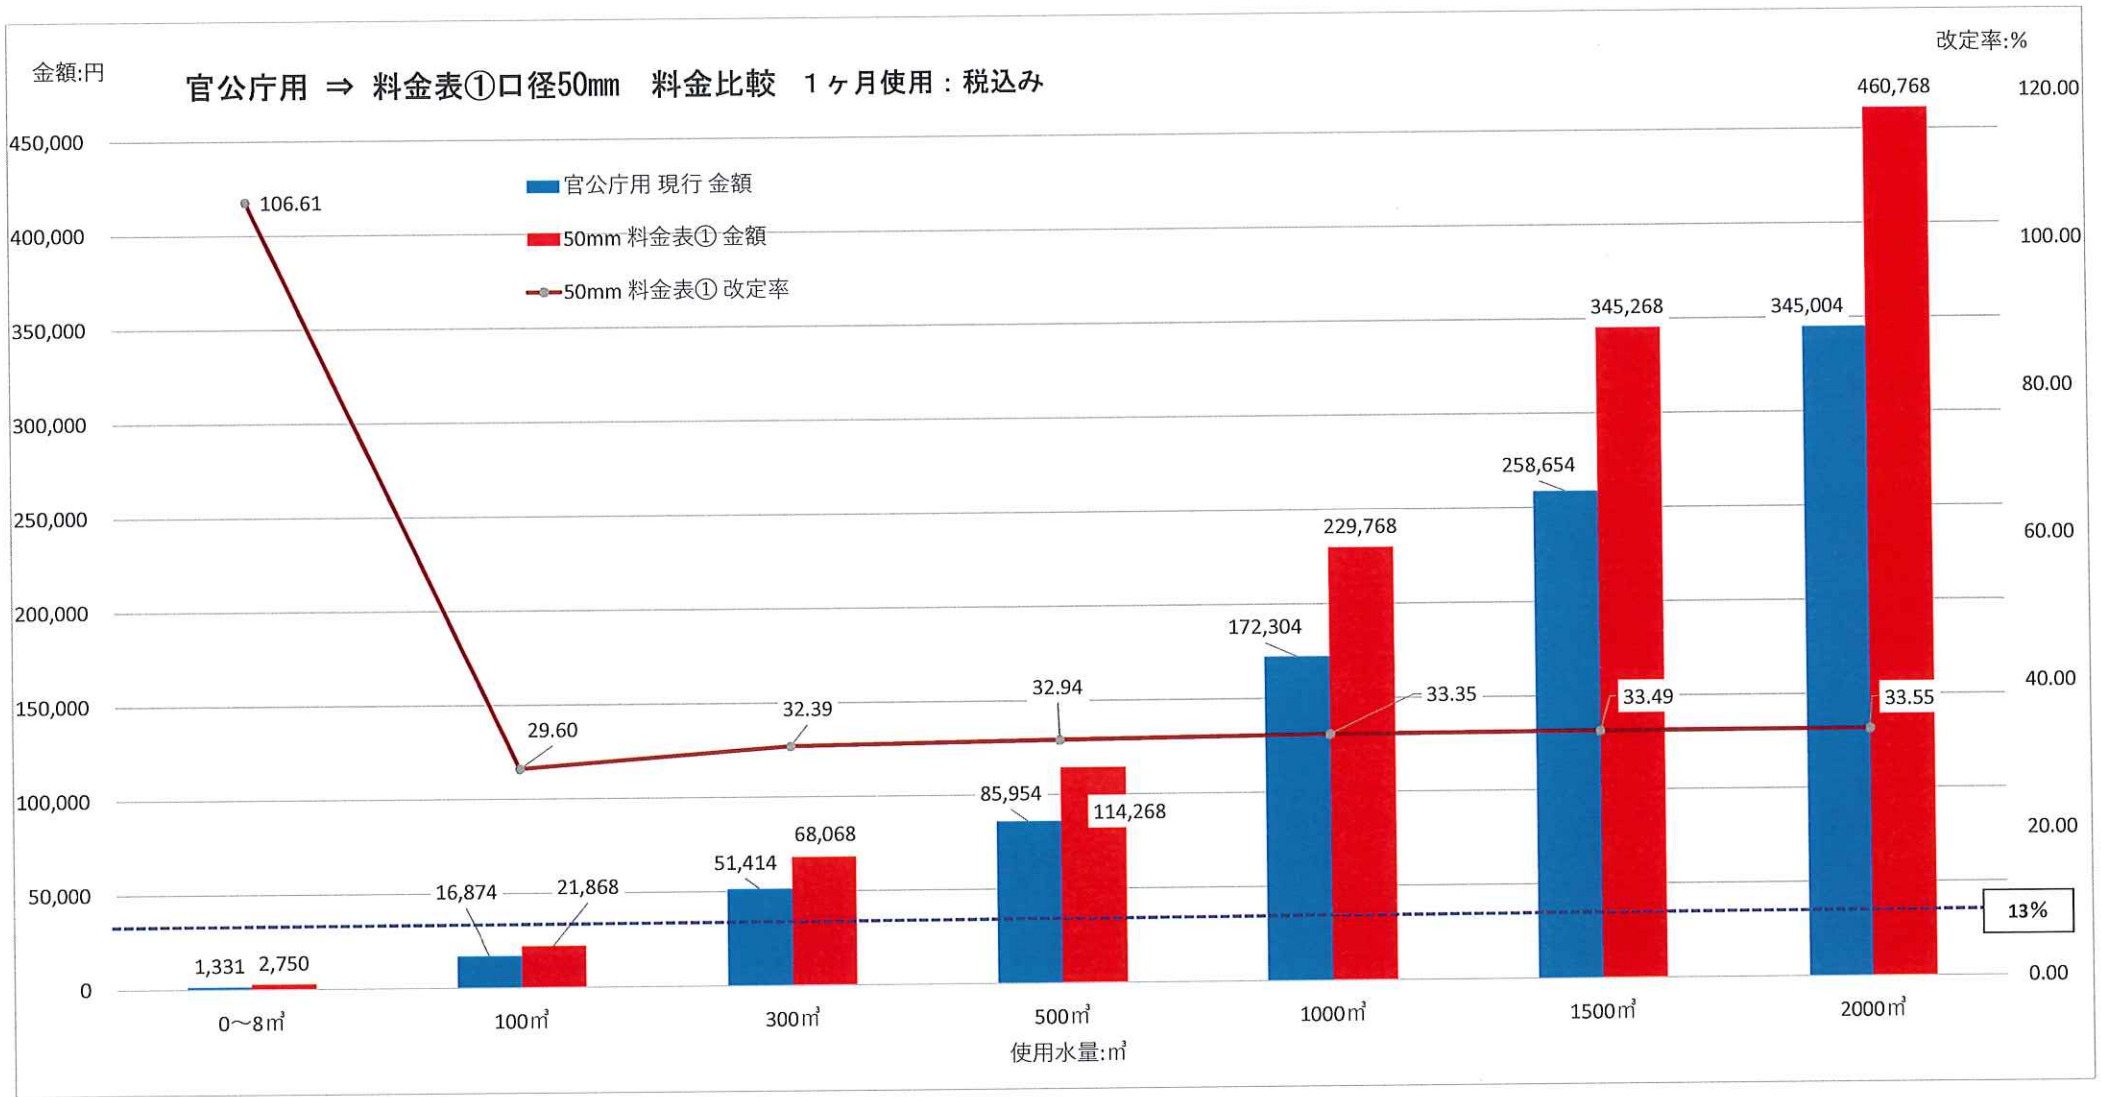

### 営業用 ⇒ 料金表①口径25mm 料金比較 1ヶ月使用：税込み

改定率:%

13%

▲ 5.00

学校用 ⇒ 料金表①口径50mm 料金比較 1ヶ月使用：税込み

金額:円

工場用 ⇒ 料金表①口径40mm 料金比較 1ヶ月使用:税込み

改定率:%