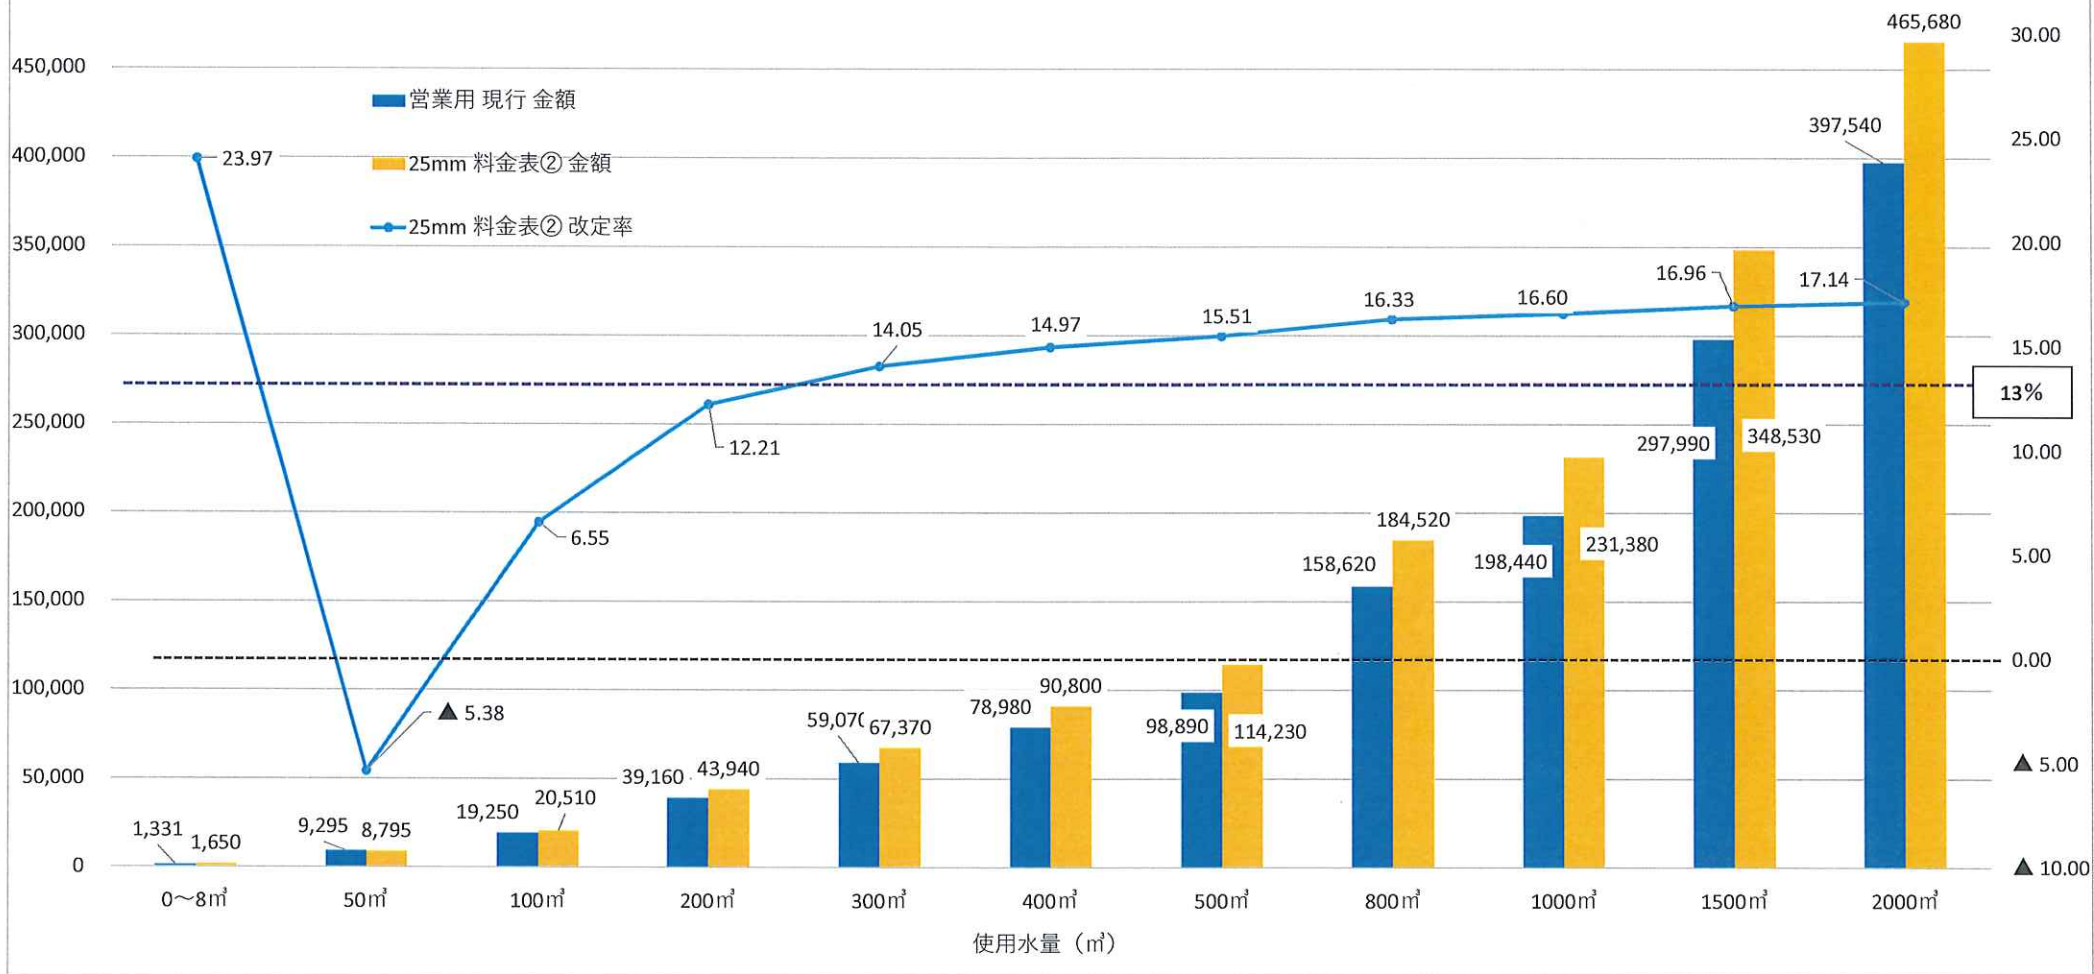

金額:円

営業用 ⇒ 料金表②口径25mm 料金比較 1ヶ月使用：税込み

改定率:%