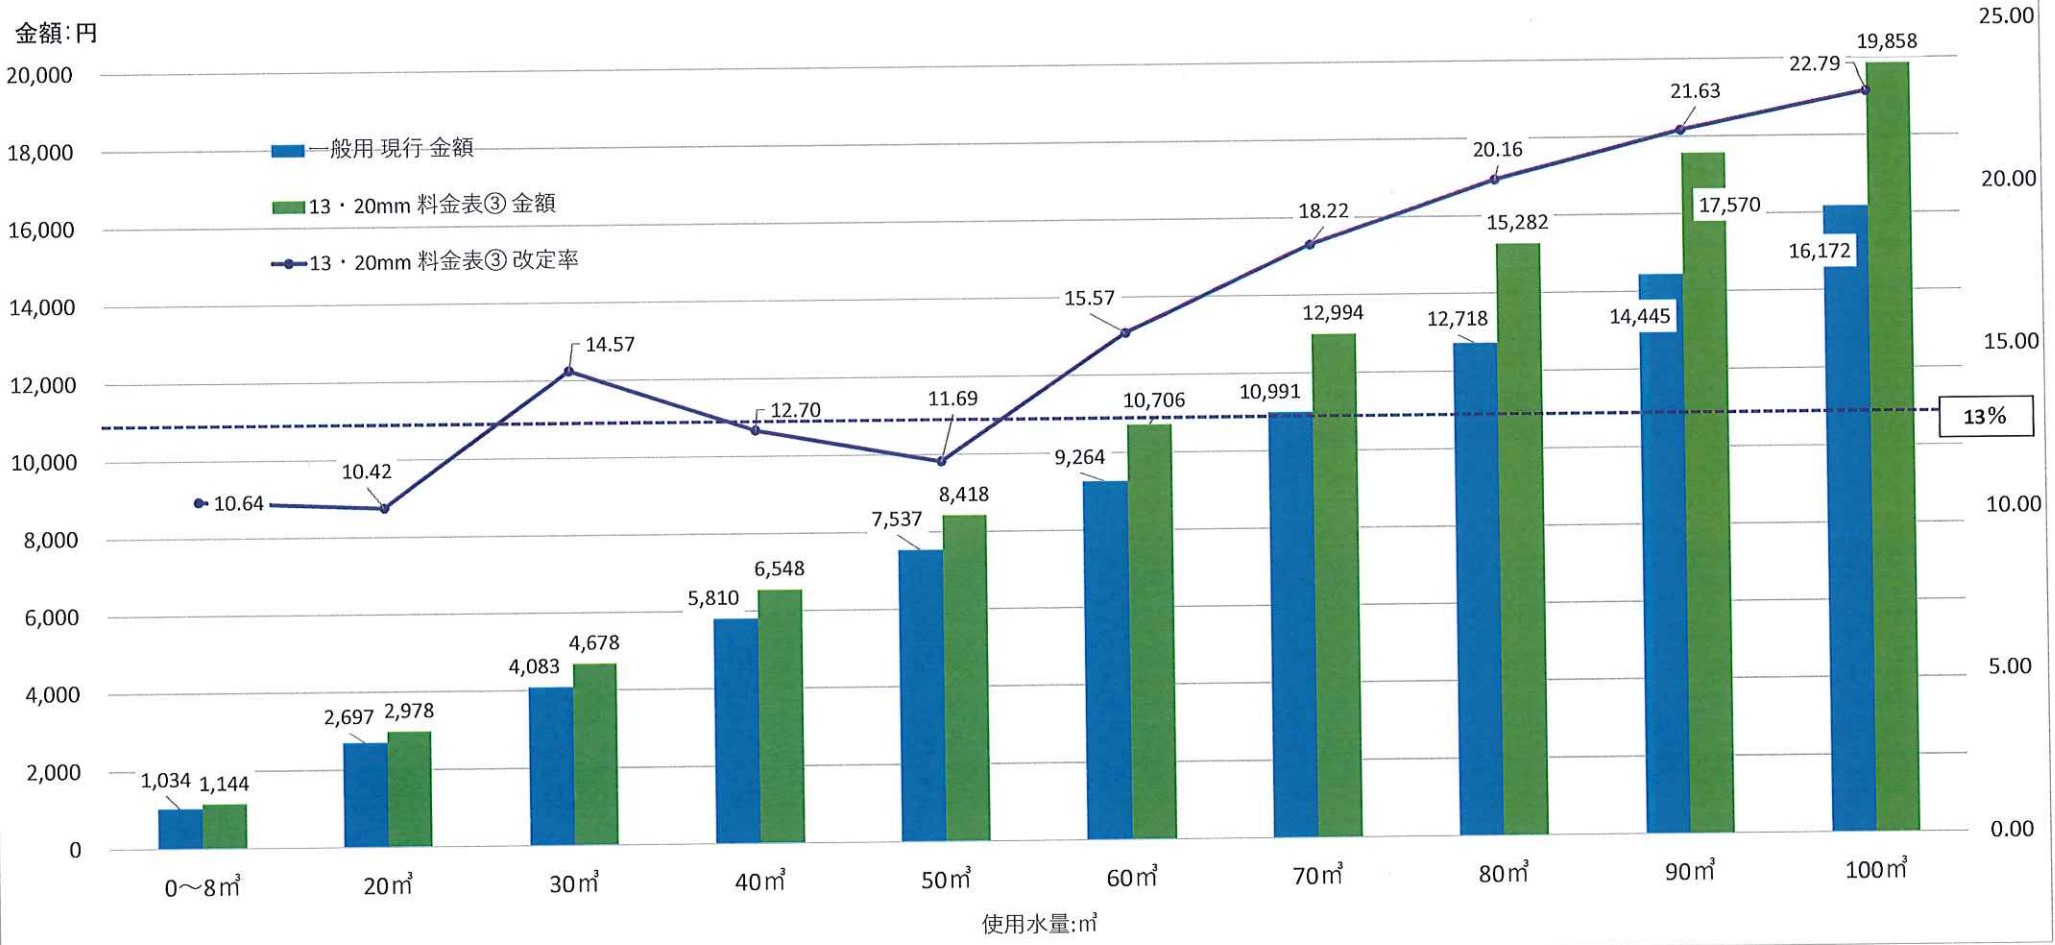

### 営業用 ⇒ 料金表②口径25mm 料金比較 1ヶ月使用：税込み

改定率:%

学校用 ⇒ 料金表②口径50mm 料金比較 1ヶ月使用：税込み

資料 18-3

一般用 ⇒ 料金表③口径13・20mm 料金比較 1ヶ月使用：税込み

13%

営業用 ⇒ 料金表③口径13・20mm 料金比較 1ヶ月使用：税込み

金額:円