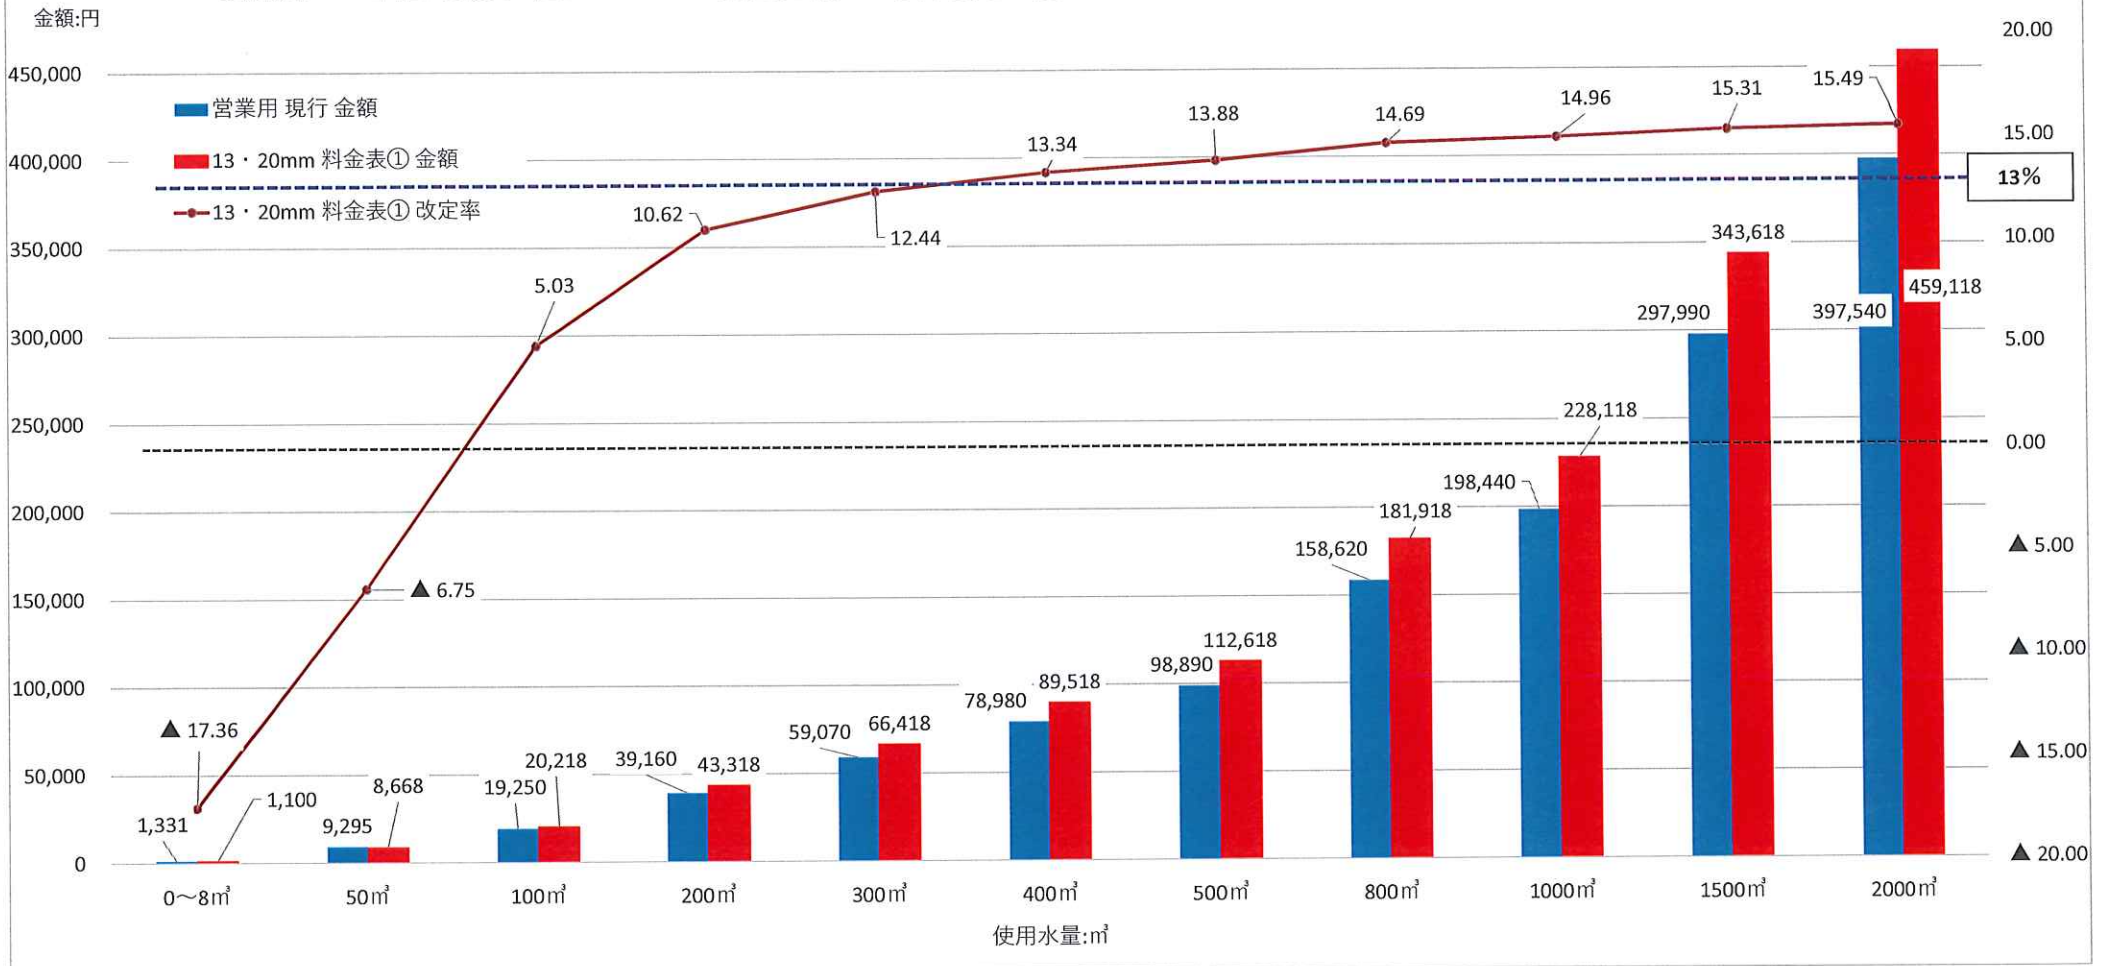

一般用 ⇒ 料金表①口径13・20mm 料金比較 1ヶ月使用：税込み

資料 18-1

改定率:%

13%

営業用 ⇒ 料金表①口径13・20mm 料金比較 1ヶ月使用：税込み

金額:円