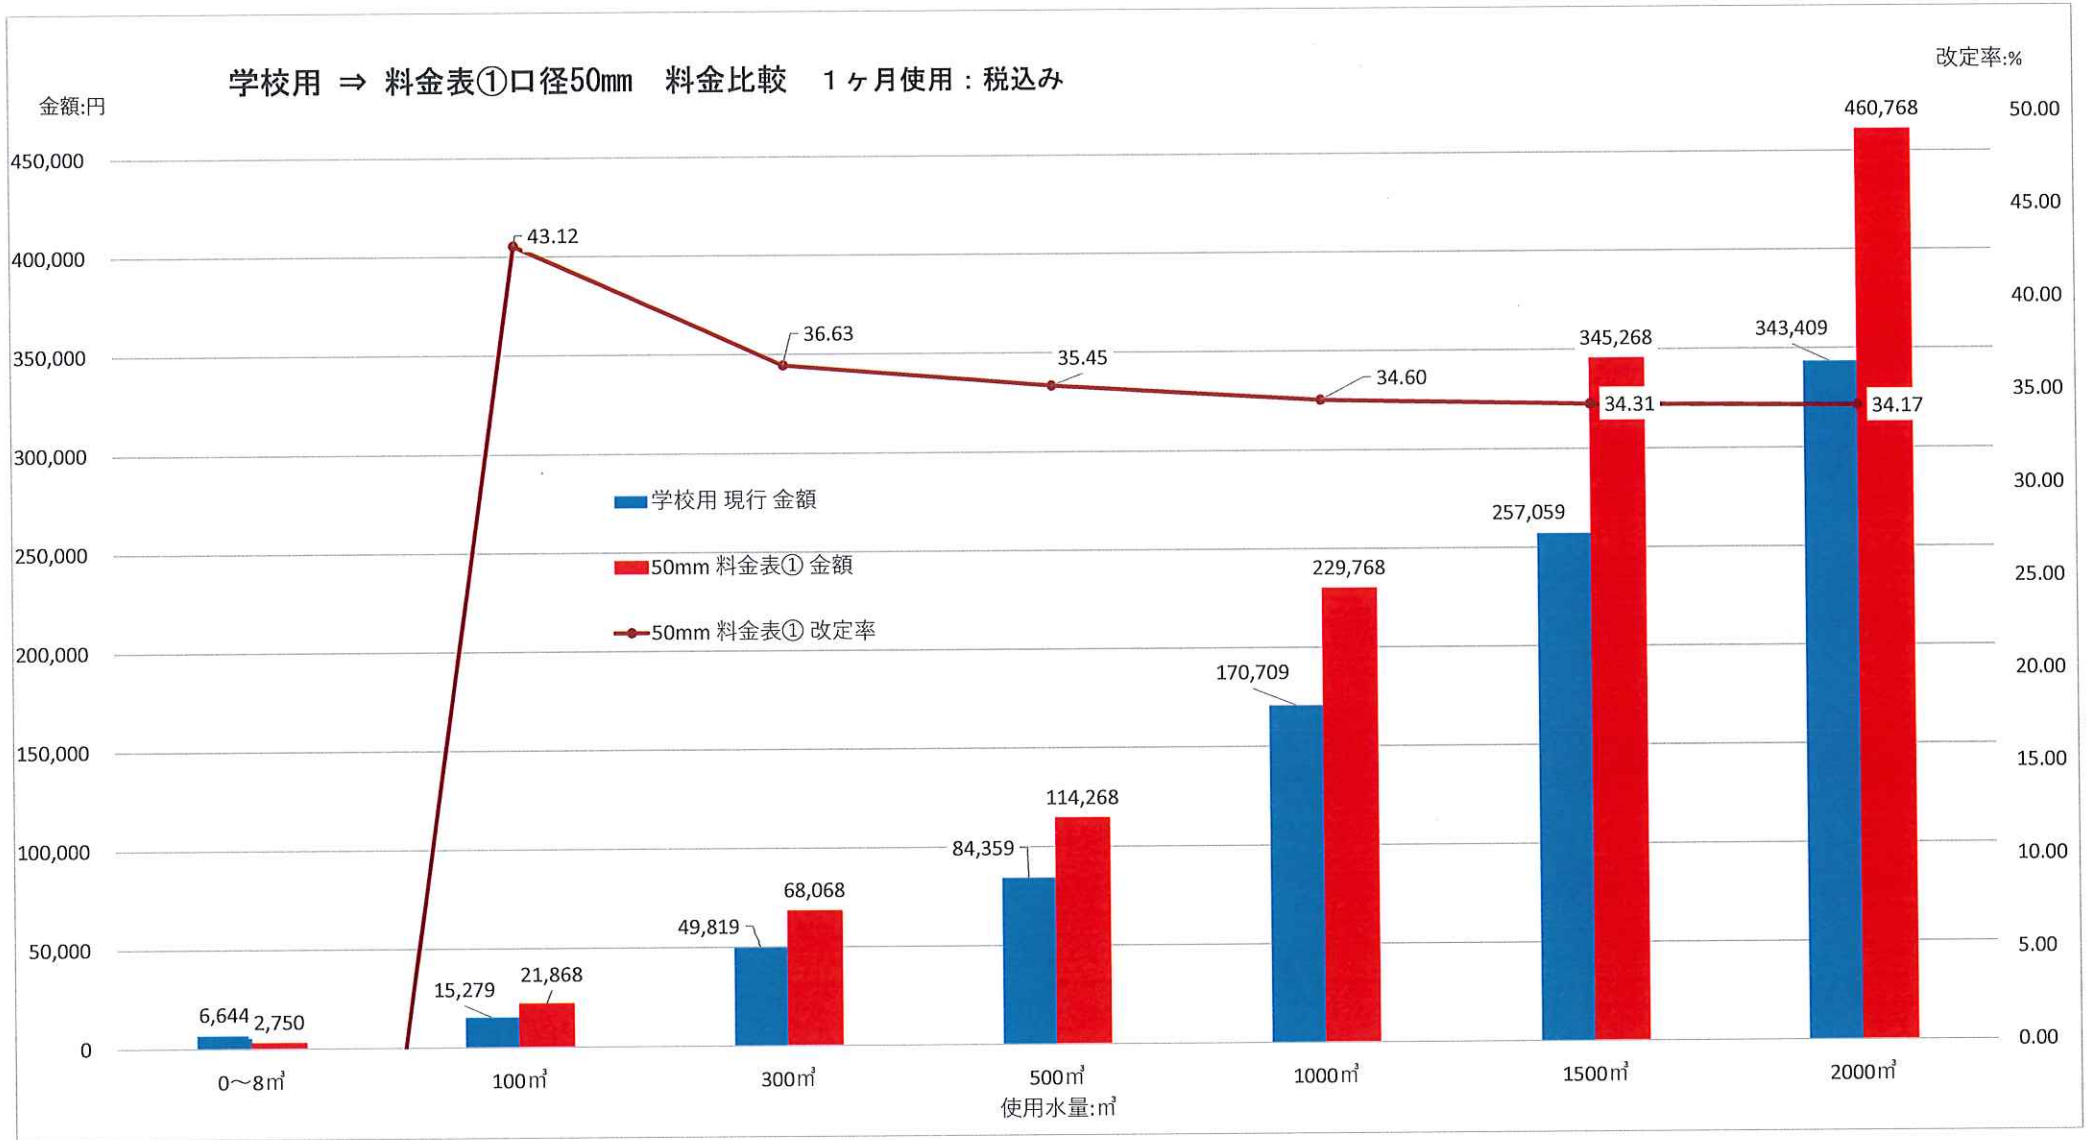

### 営業用 ⇒ 料金表①口径25mm 料金比較 1ヶ月使用：税込み

改定率:%

13%

▲ 5.00

学校用 ⇒ 料金表①口径50mm 料金比較 1ヶ月使用：税込み

金額:円

工場用 ⇒ 料金表①口径40mm 料金比較 1ヶ月使用:税込み

改定率:%