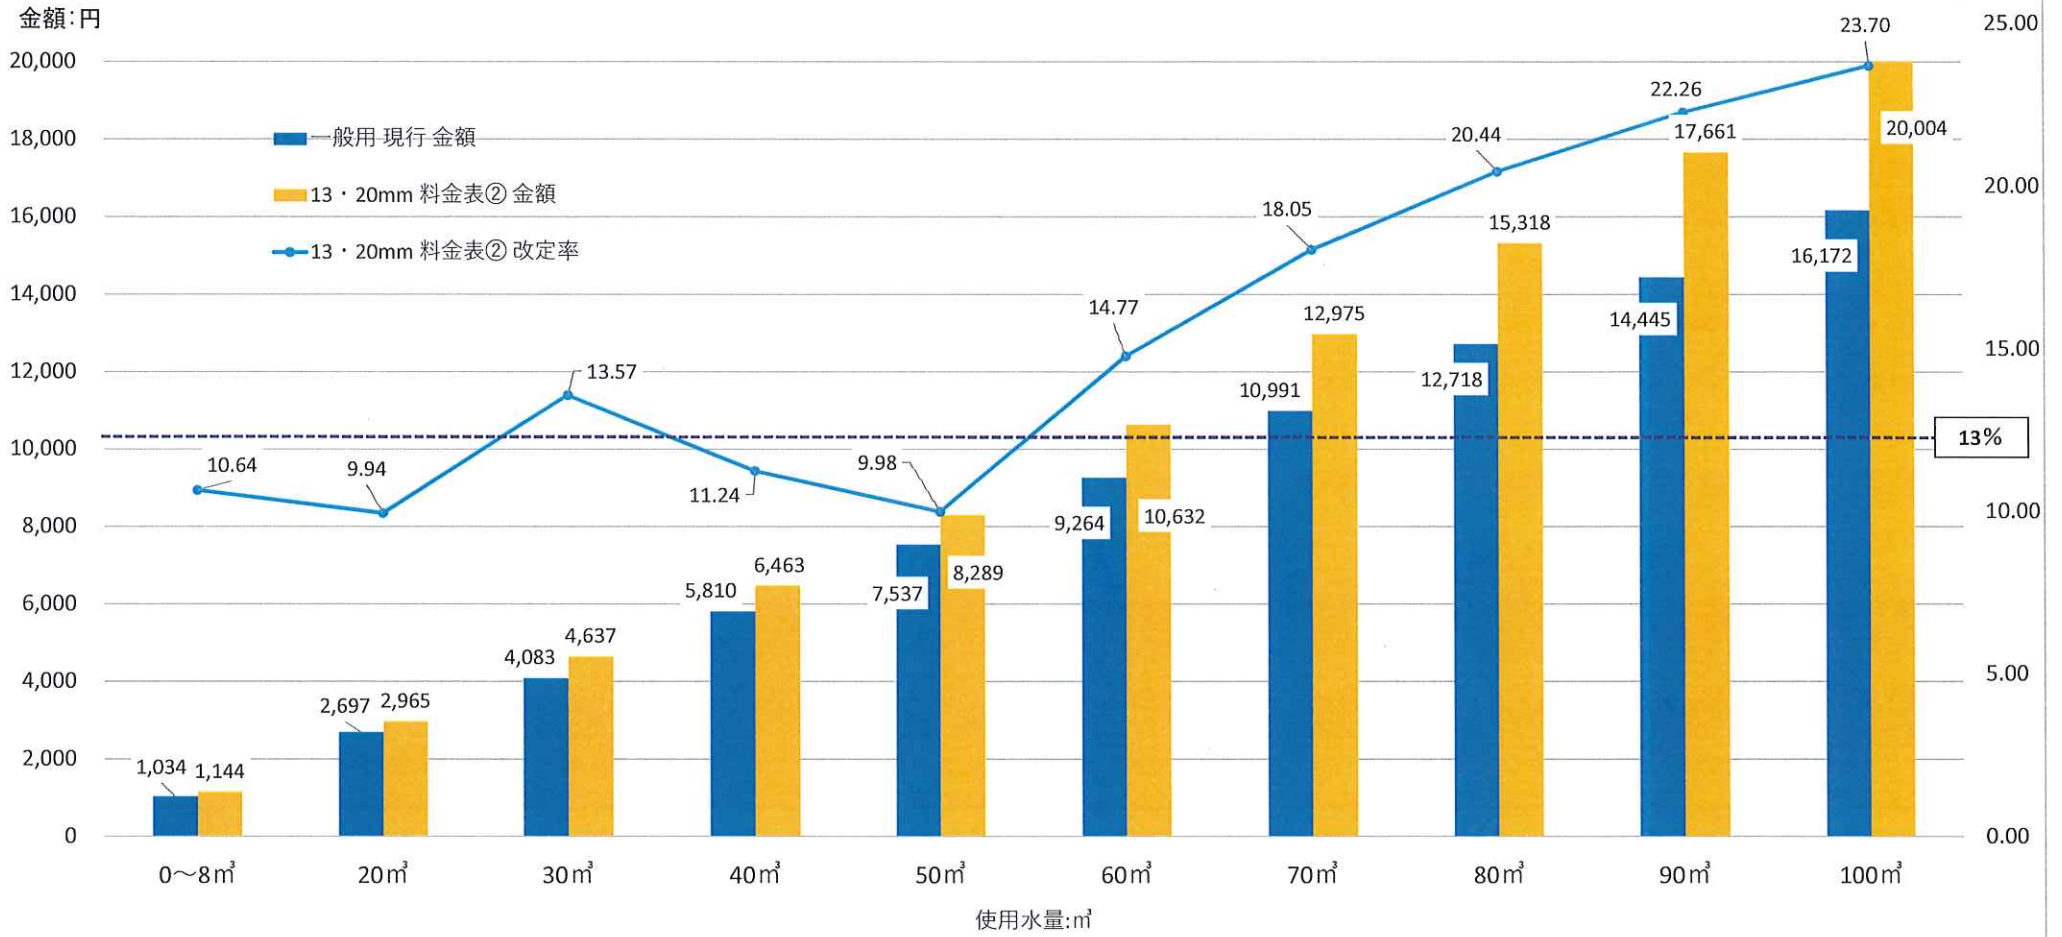

一般用 ⇒ 料金表②口径13・20mm 料金比較 1ヶ月使用：税込み

資料 18-2
改定率:%