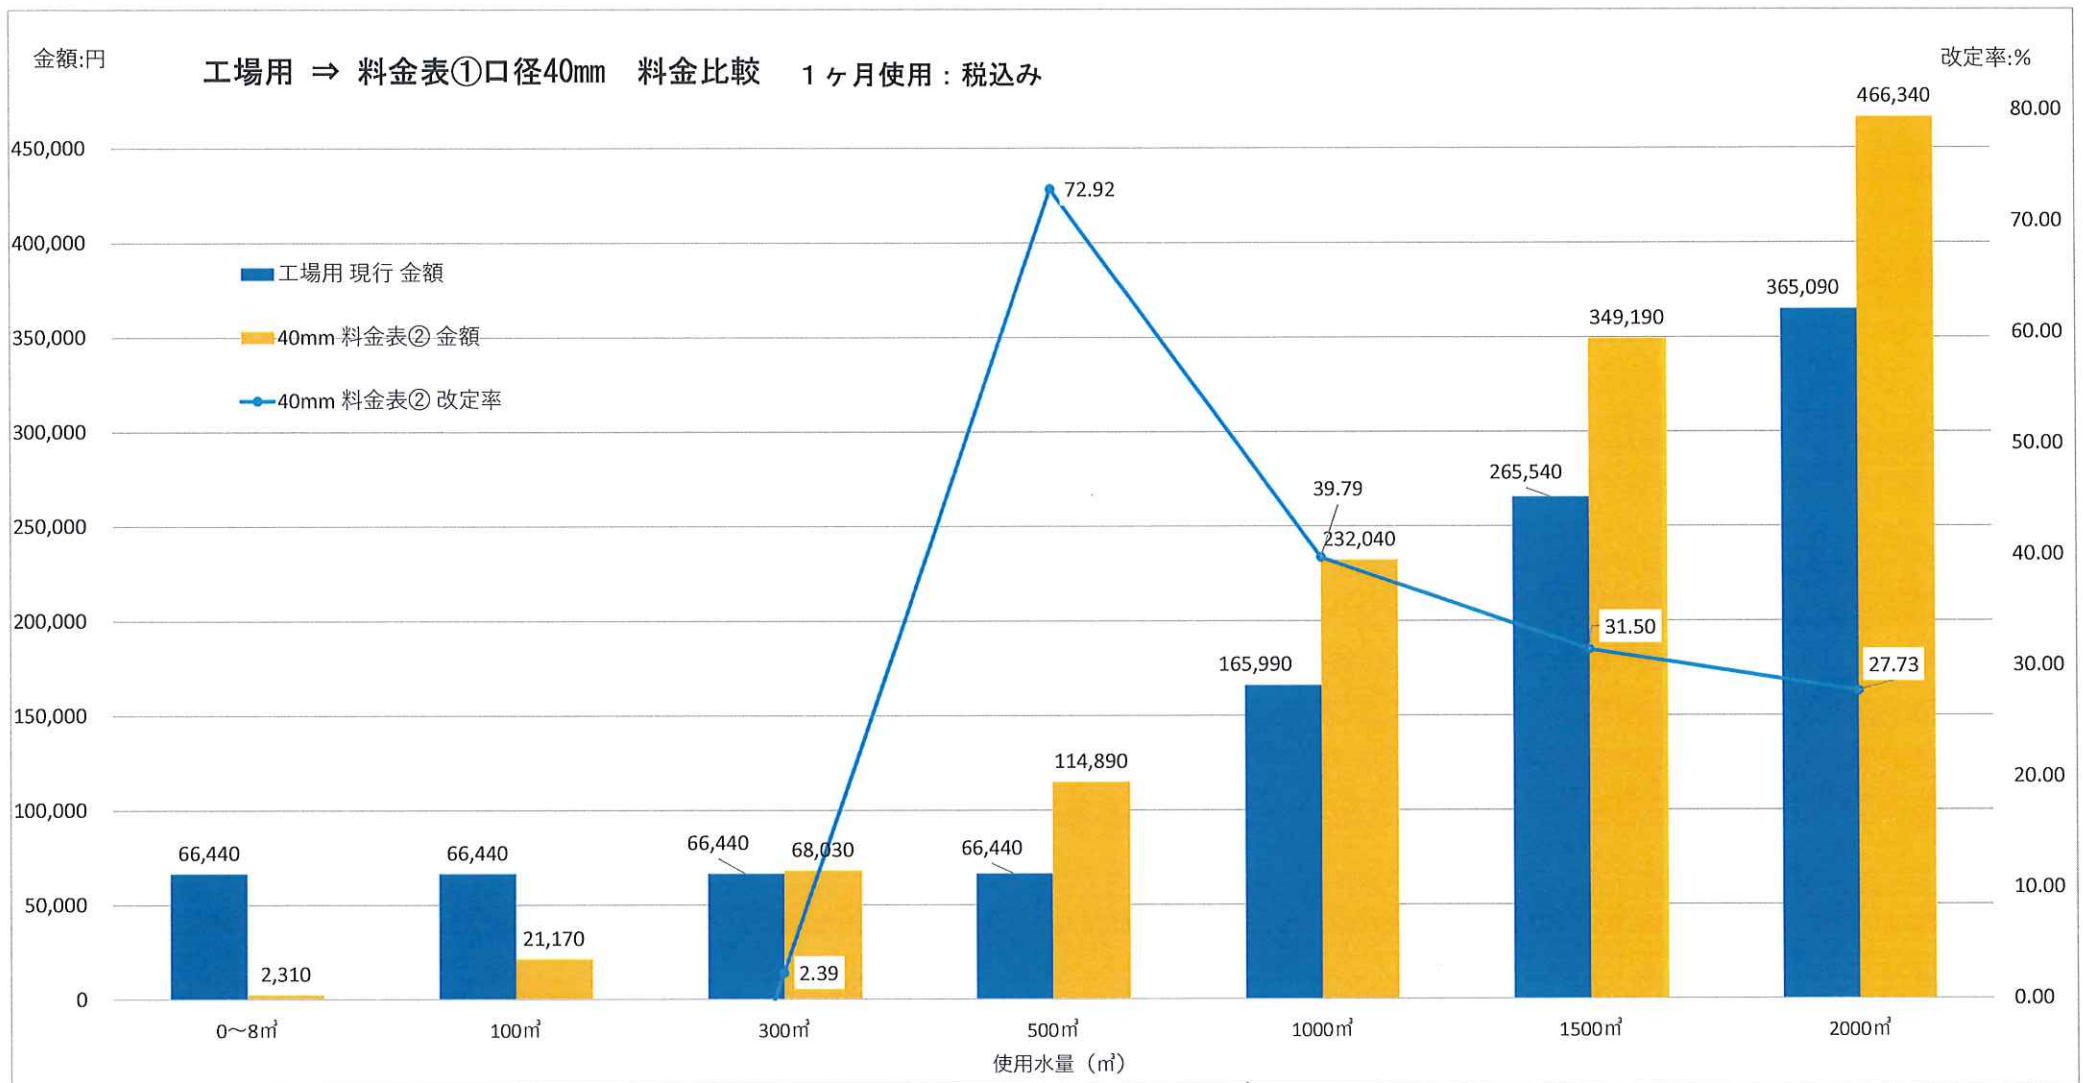

### 営業用 ⇒ 料金表②口径25mm 料金比較 1ヶ月使用：税込み

改定率:%

学校用 ⇒ 料金表②口径50mm 料金比較 1ヶ月使用：税込み

資料 18-3

一般用 ⇒ 料金表③口径13・20mm 料金比較 1ヶ月使用：税込み

13%

営業用 ⇒ 料金表③口径13・20mm 料金比較 1ヶ月使用：税込み

金額:円