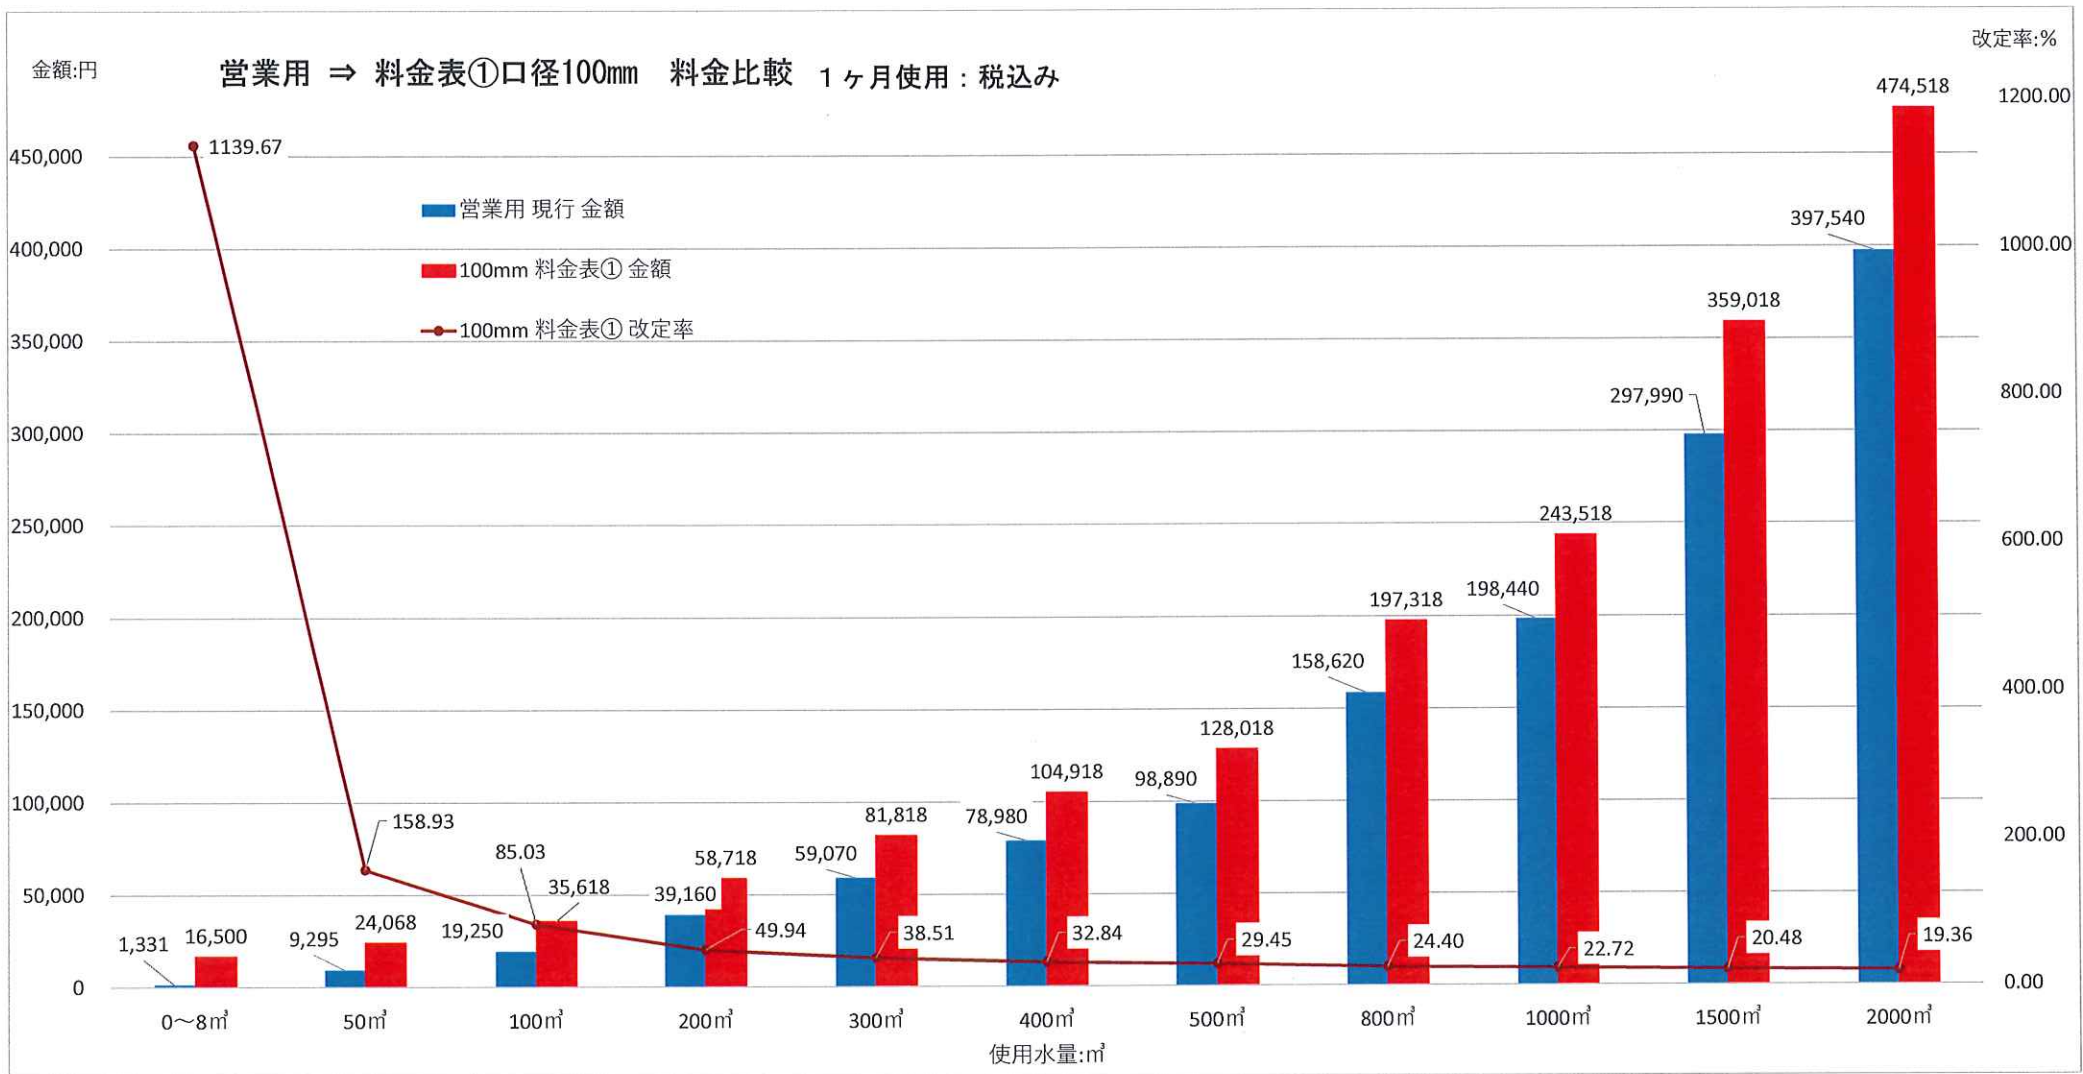

### 営業用 ⇒ 料金表①口径25mm 料金比較 1ヶ月使用：税込み

改定率:%

13%

▲ 5.00

学校用 ⇒ 料金表①口径50mm 料金比較 1ヶ月使用：税込み

金額:円

工場用 ⇒ 料金表①口径40mm 料金比較 1ヶ月使用:税込み

改定率:%