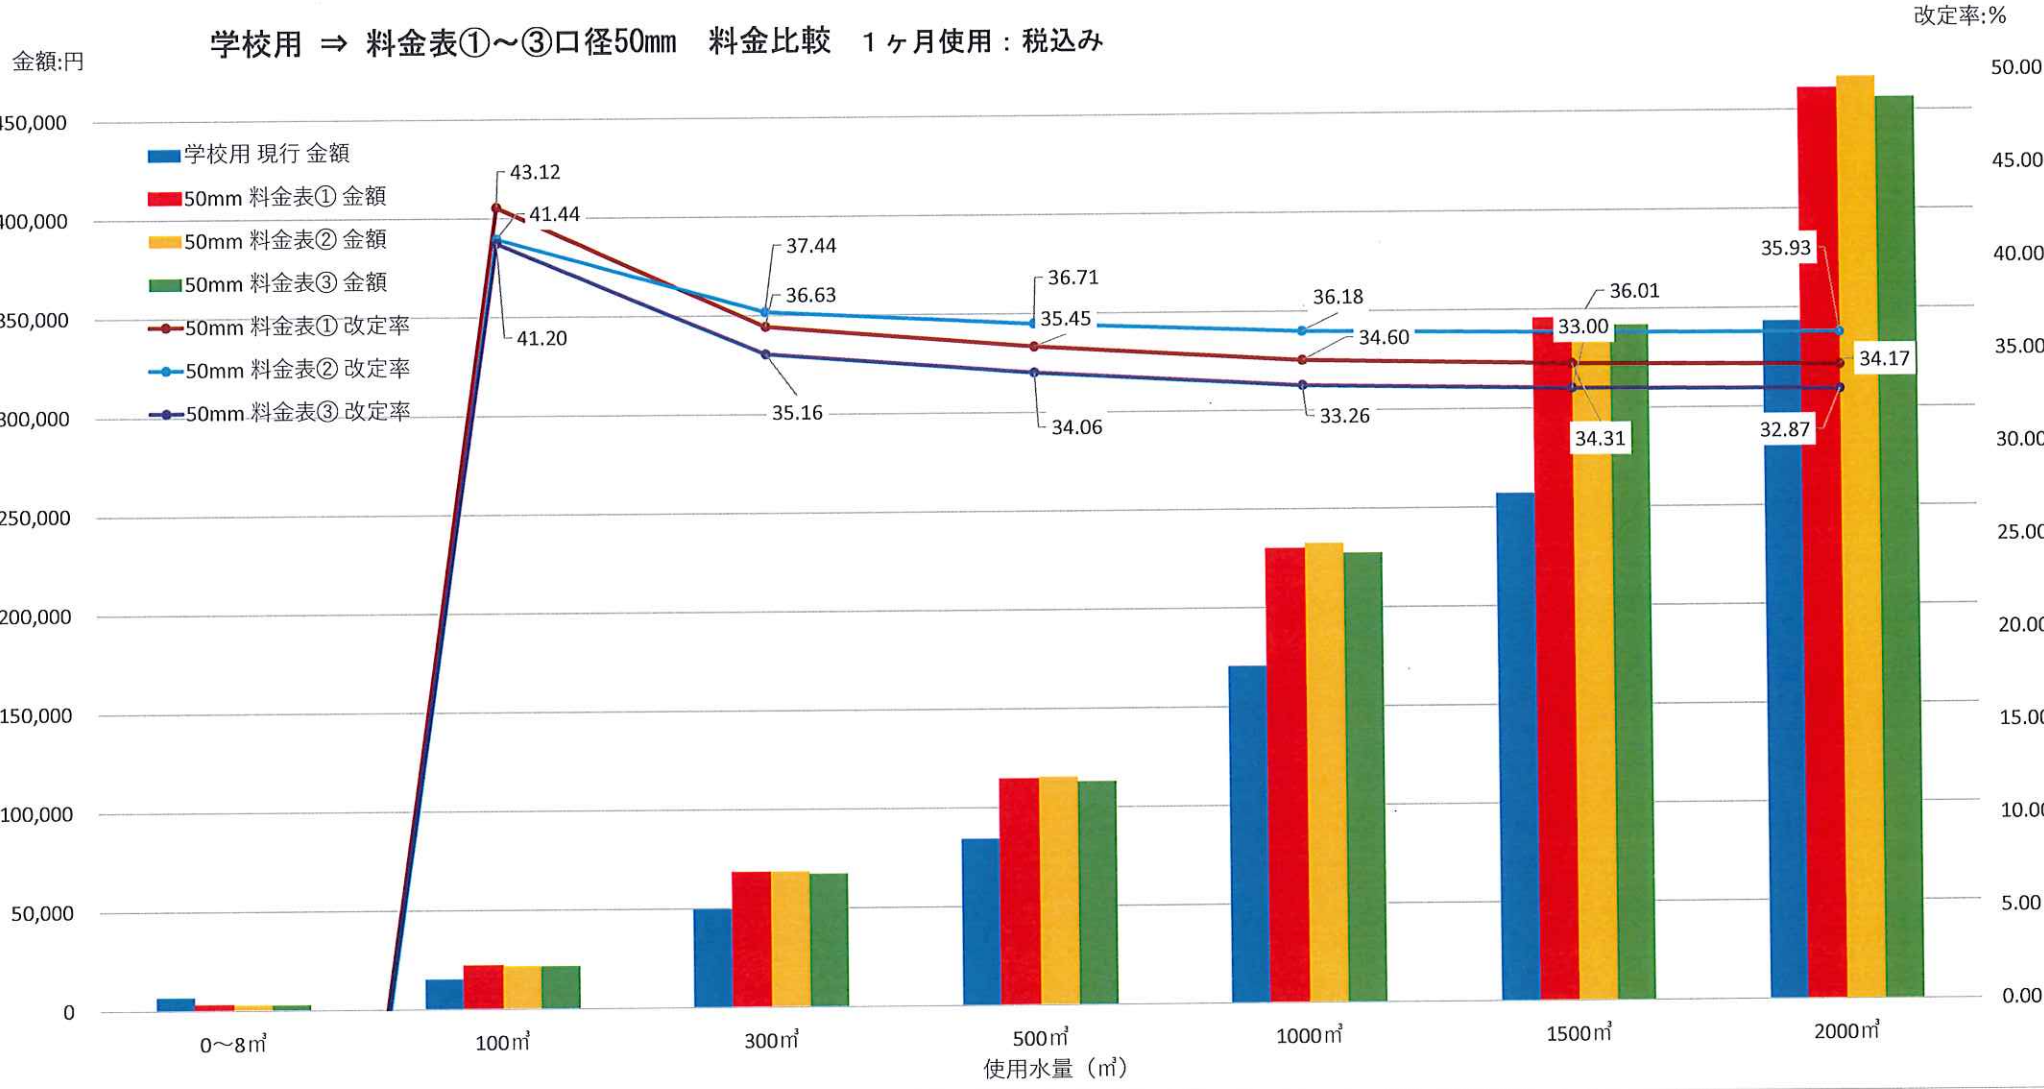

### 営業用 ⇒ 料金表①～③口径25mm 料金比較 1ヶ月使用：税込み

改定率:%

金額:円