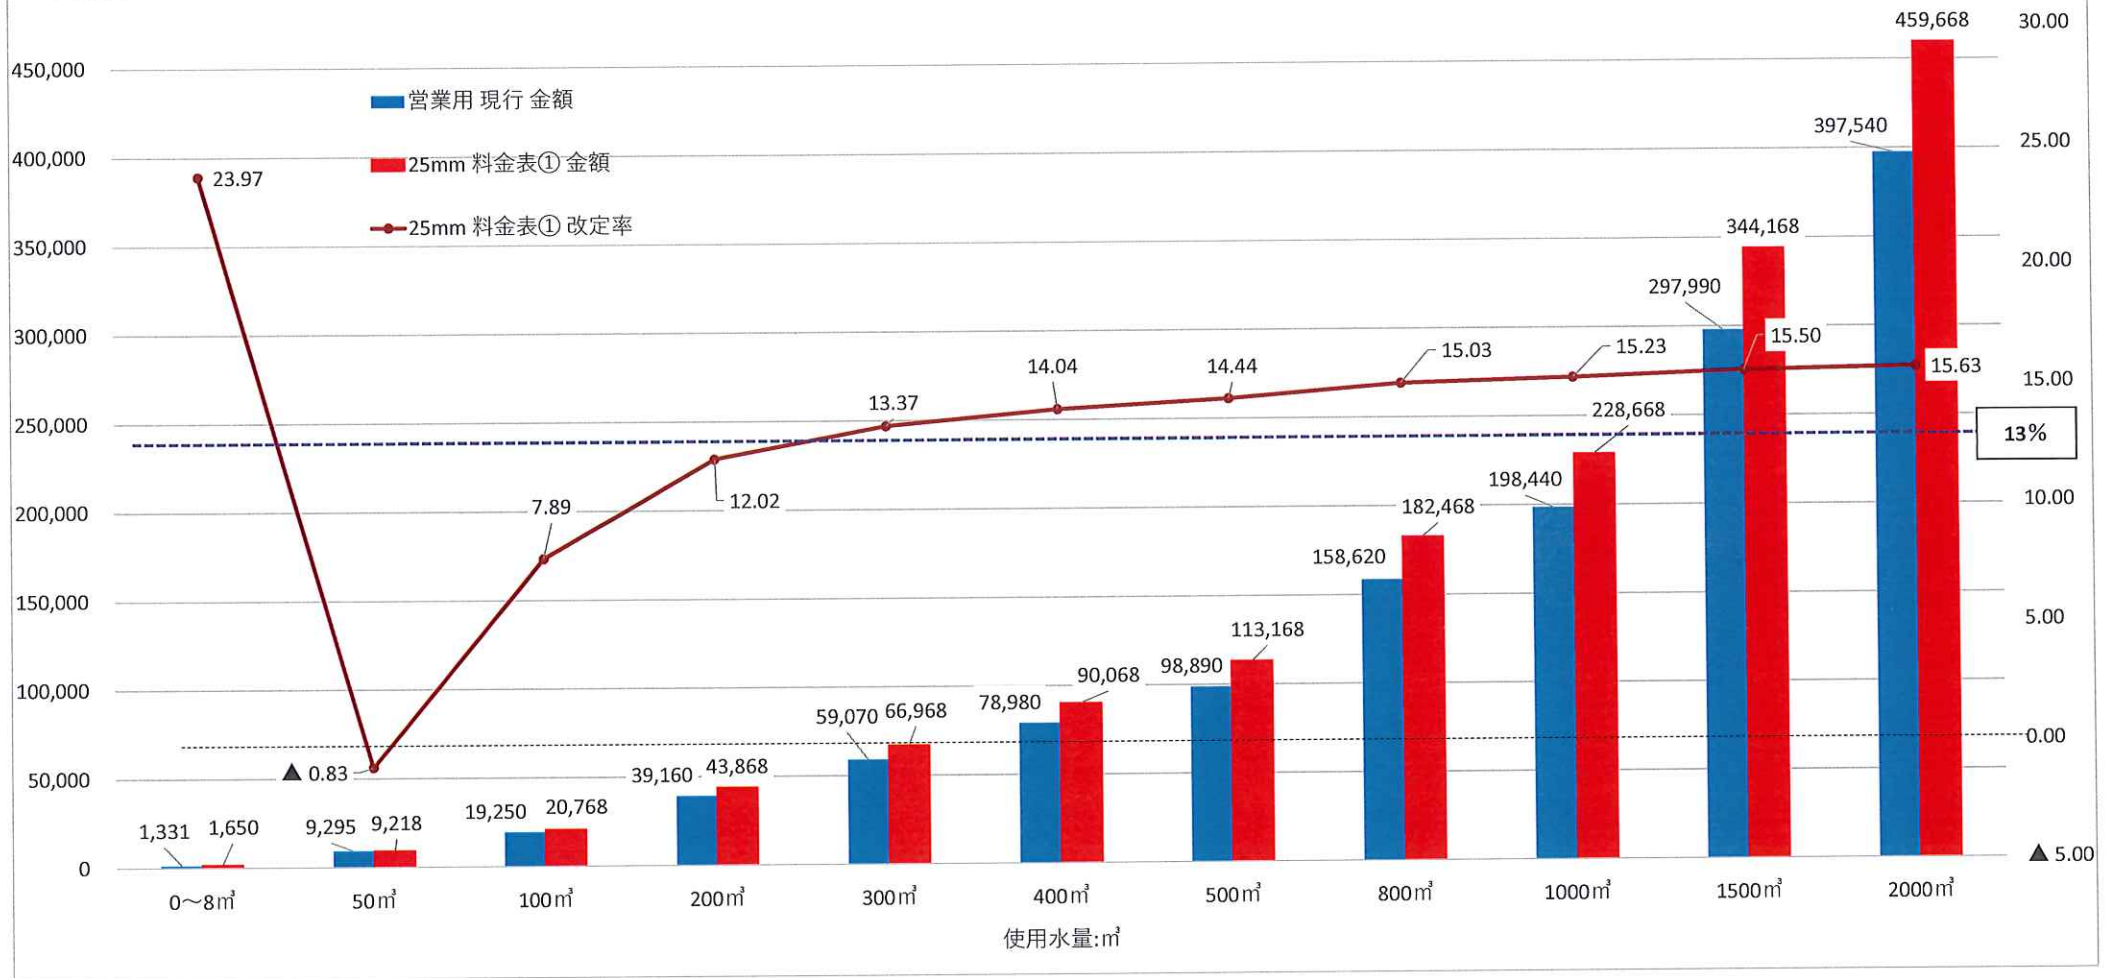

金額:円

営業用 ⇒ 料金表①口径25mm 料金比較 1ヶ月使用：税込み

改定率:%

13%

▲ 5.00