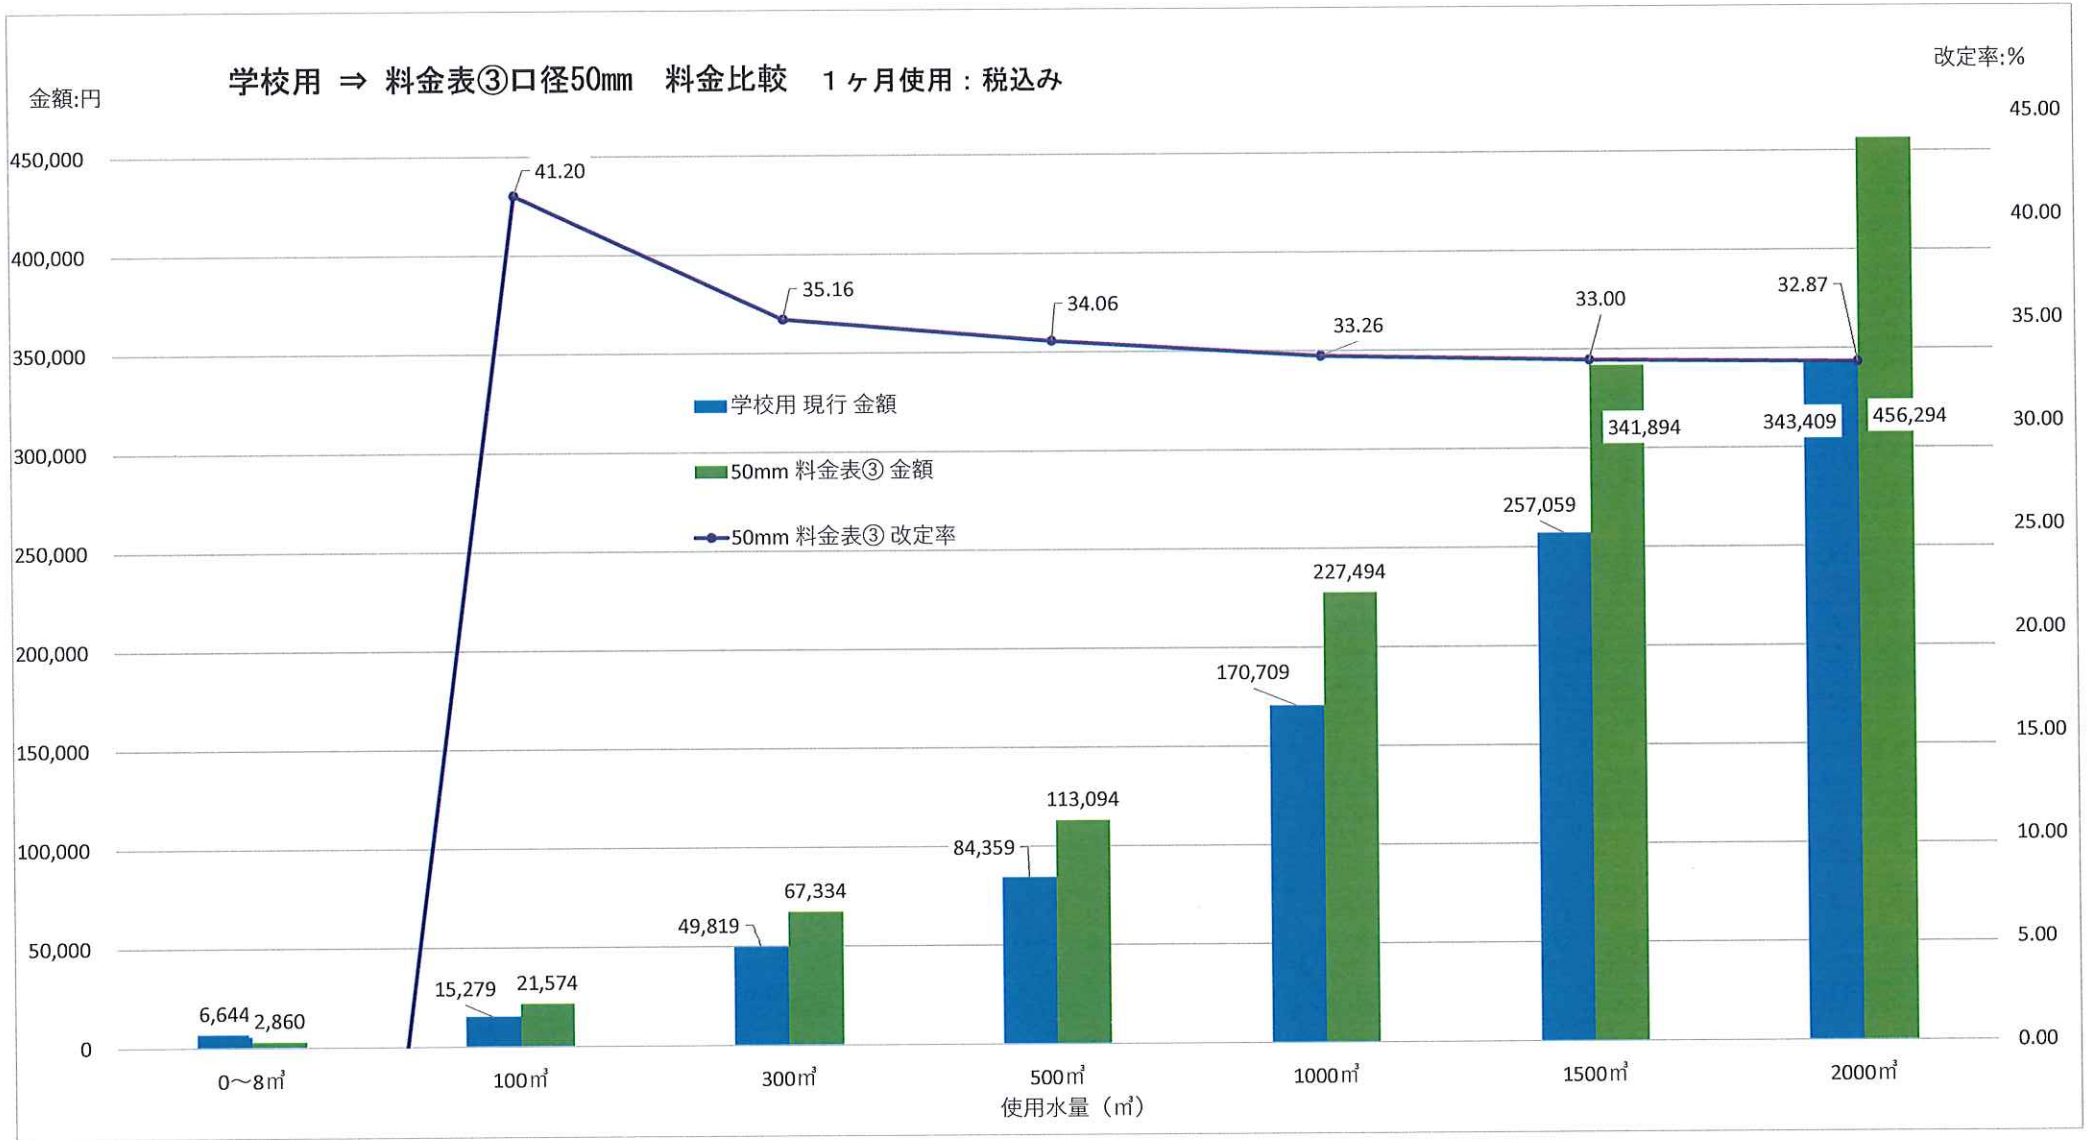

### 営業用 ⇒ 料金表③口径25mm 料金比較 1ヶ月使用：税込み

改定率:%

学校用 ⇒ 料金表③口径50mm 料金比較 1ヶ月使用：税込み

金額:円