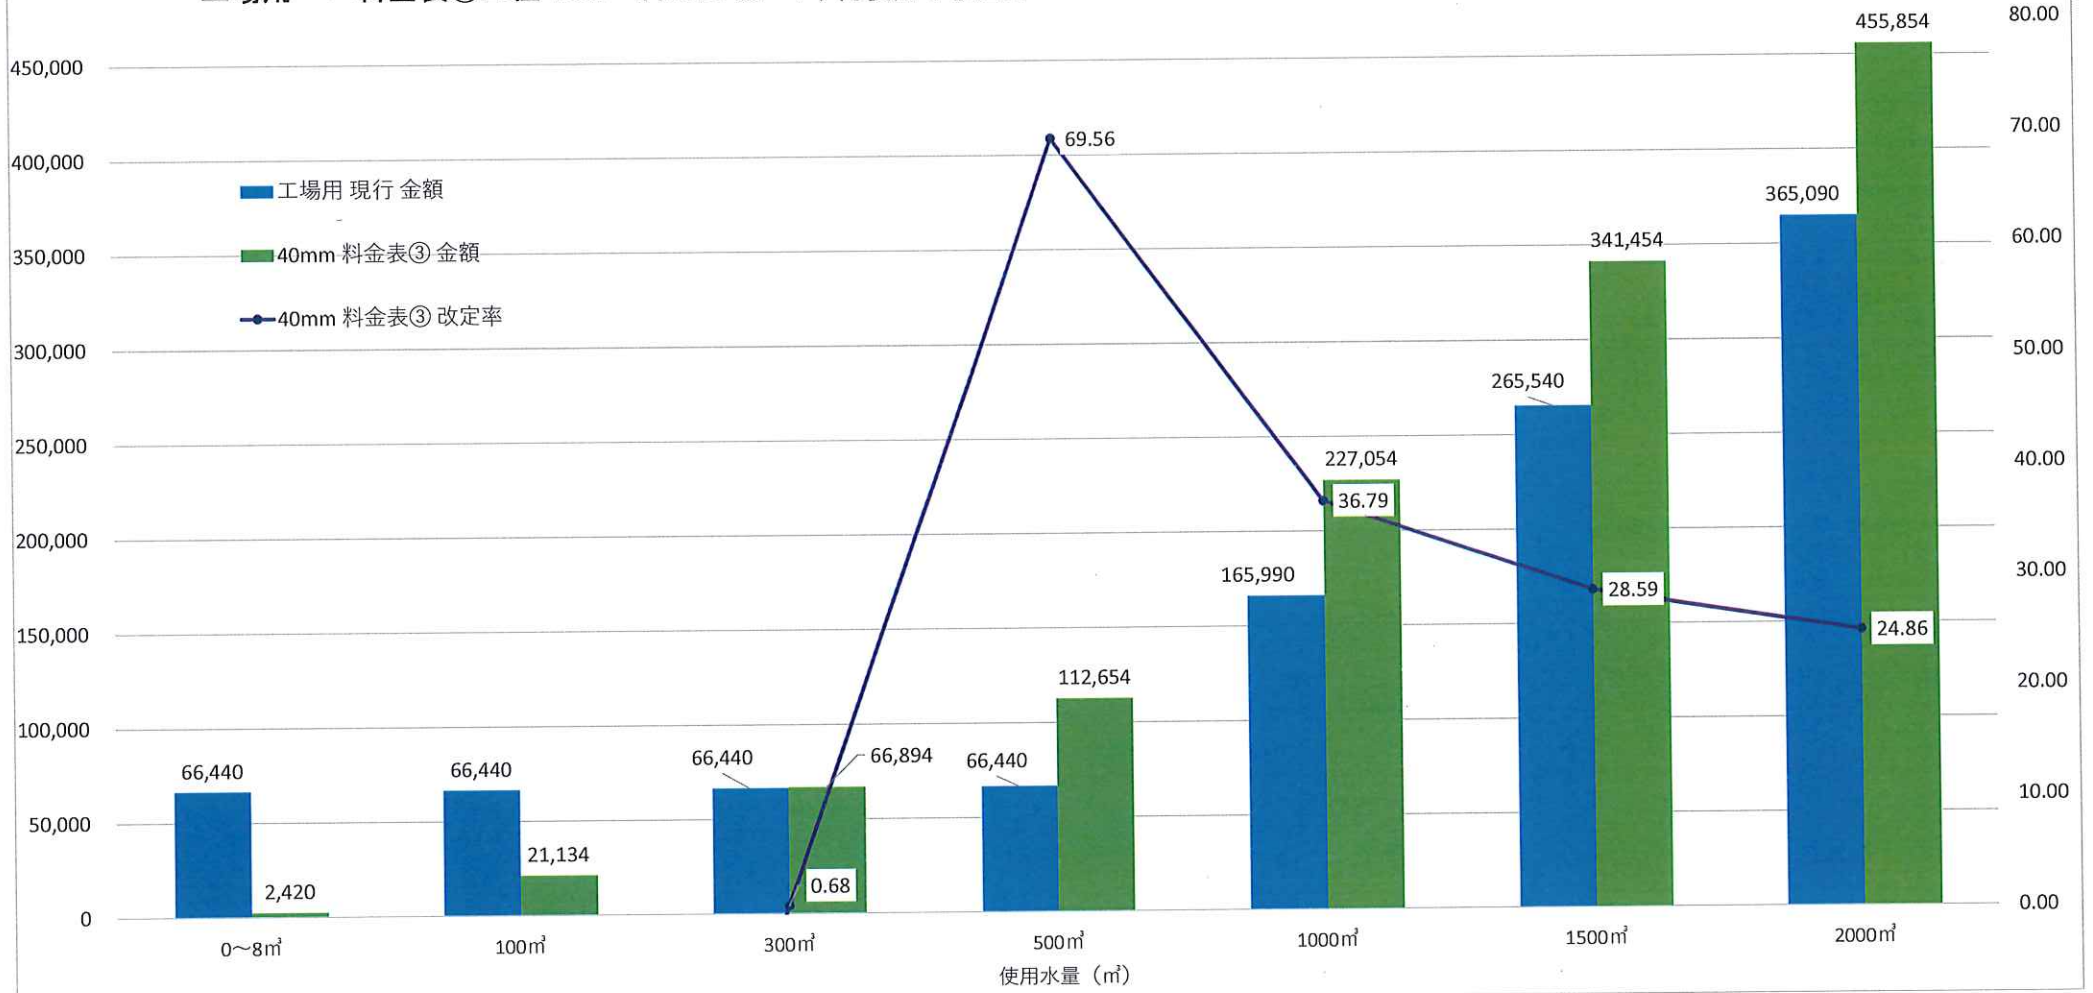

金額:円

工場用 ⇒ 料金表①口径40mm 料金比較 1ヶ月使用：税込み

改定率:%