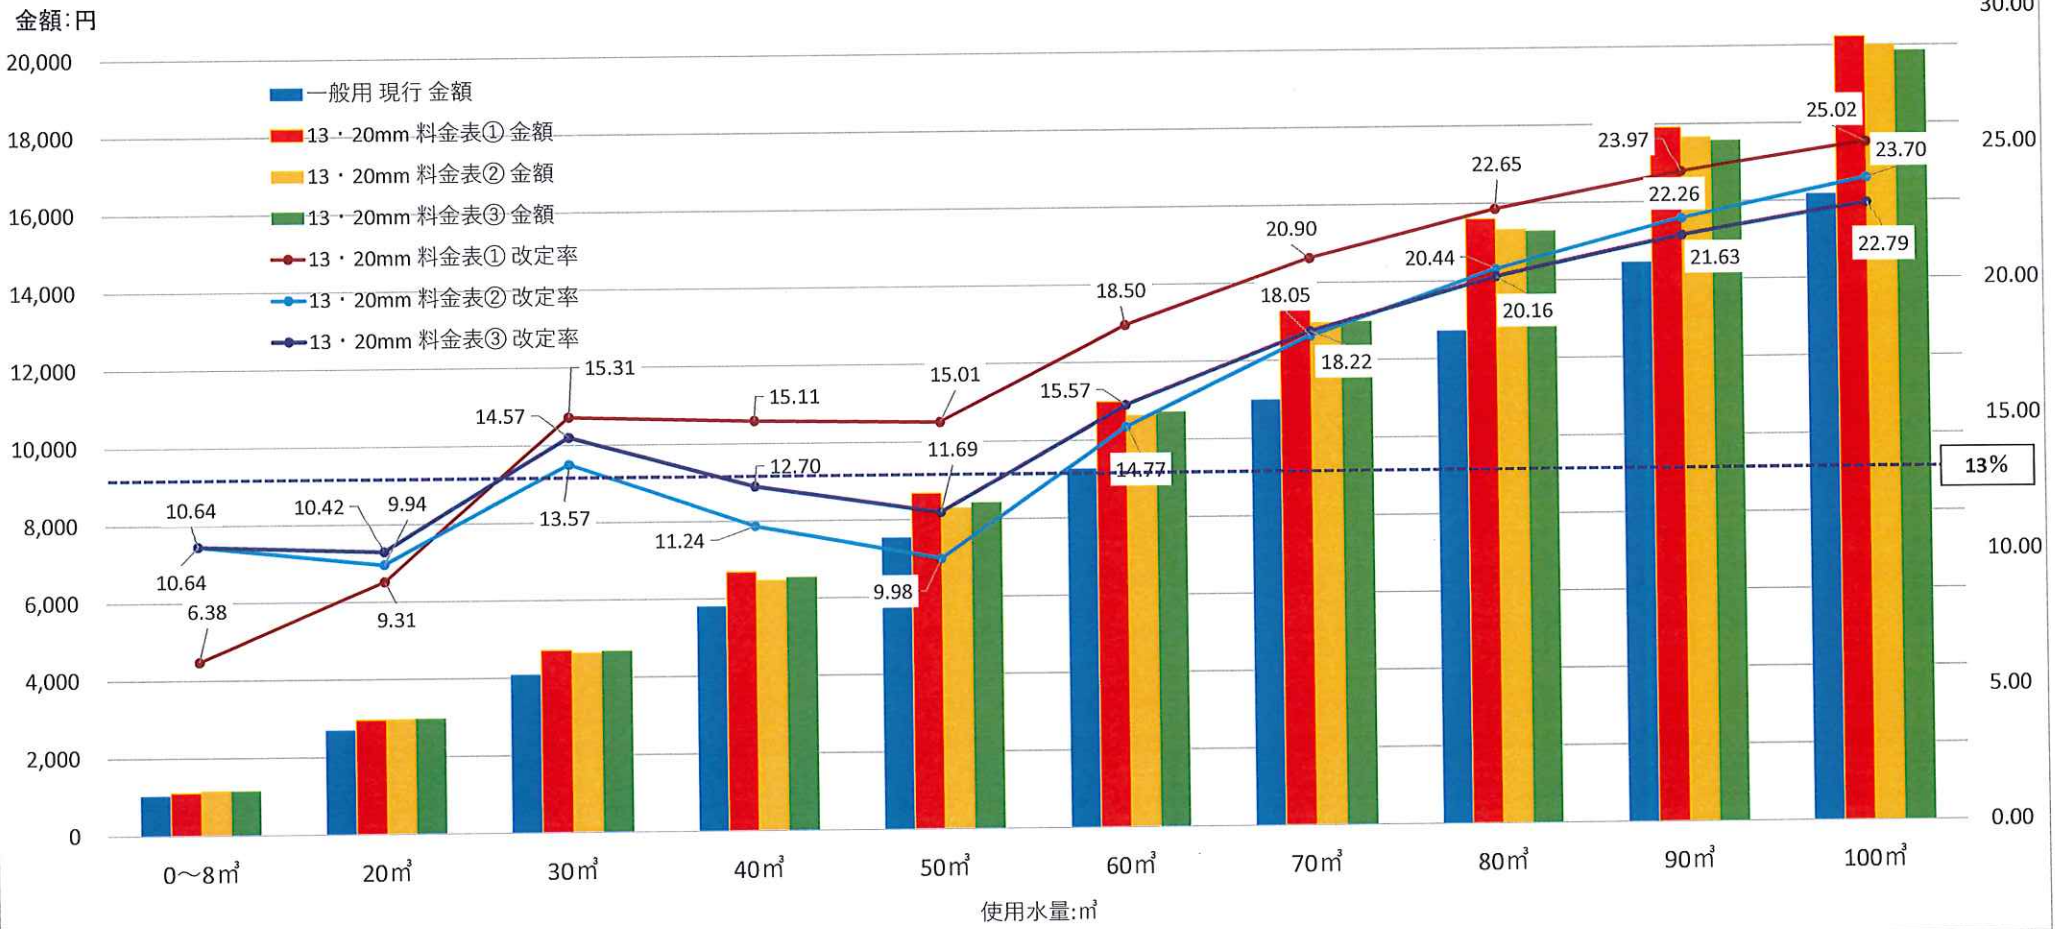

資料 18-4
改定率:%

一般用 ⇒ 料金表①～③口径13・20mm 料金比較 1ヶ月使用：税込み