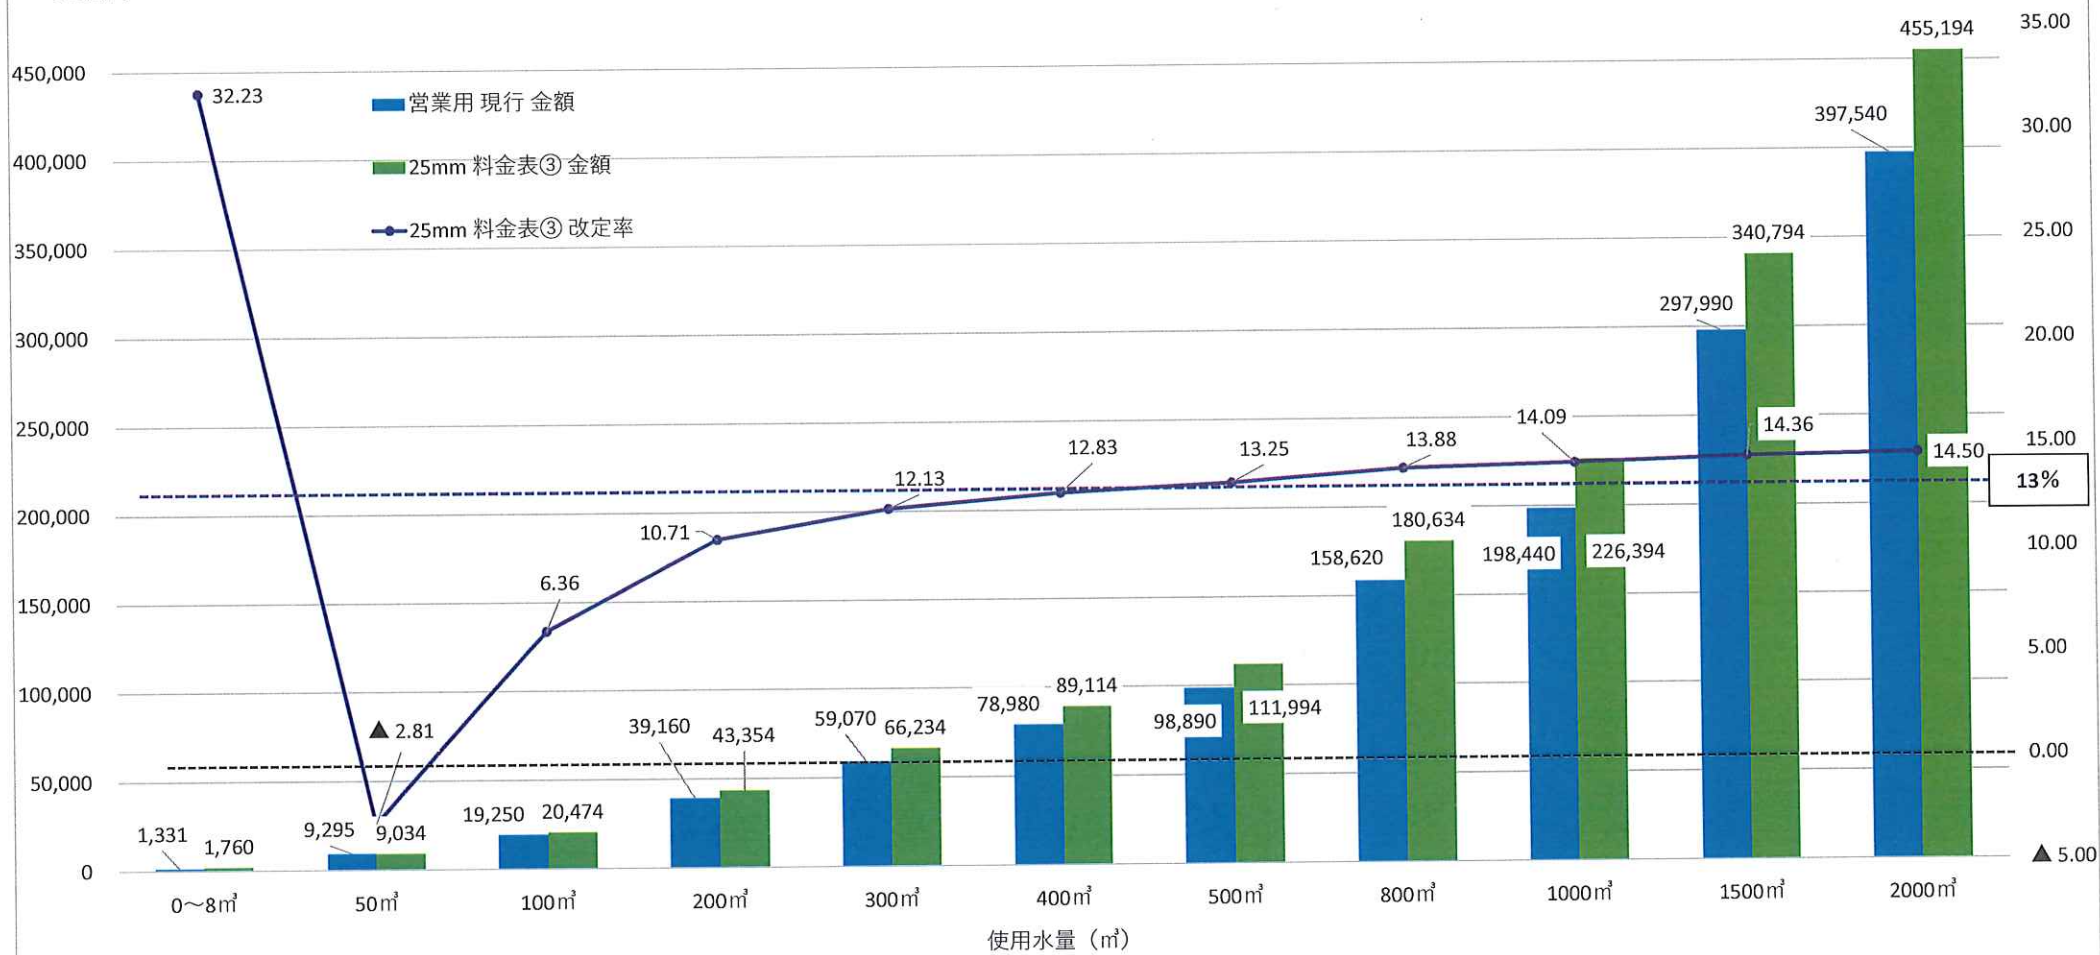

金額:円

営業用 ⇒ 料金表③口径25mm 料金比較 1ヶ月使用：税込み

改定率:%