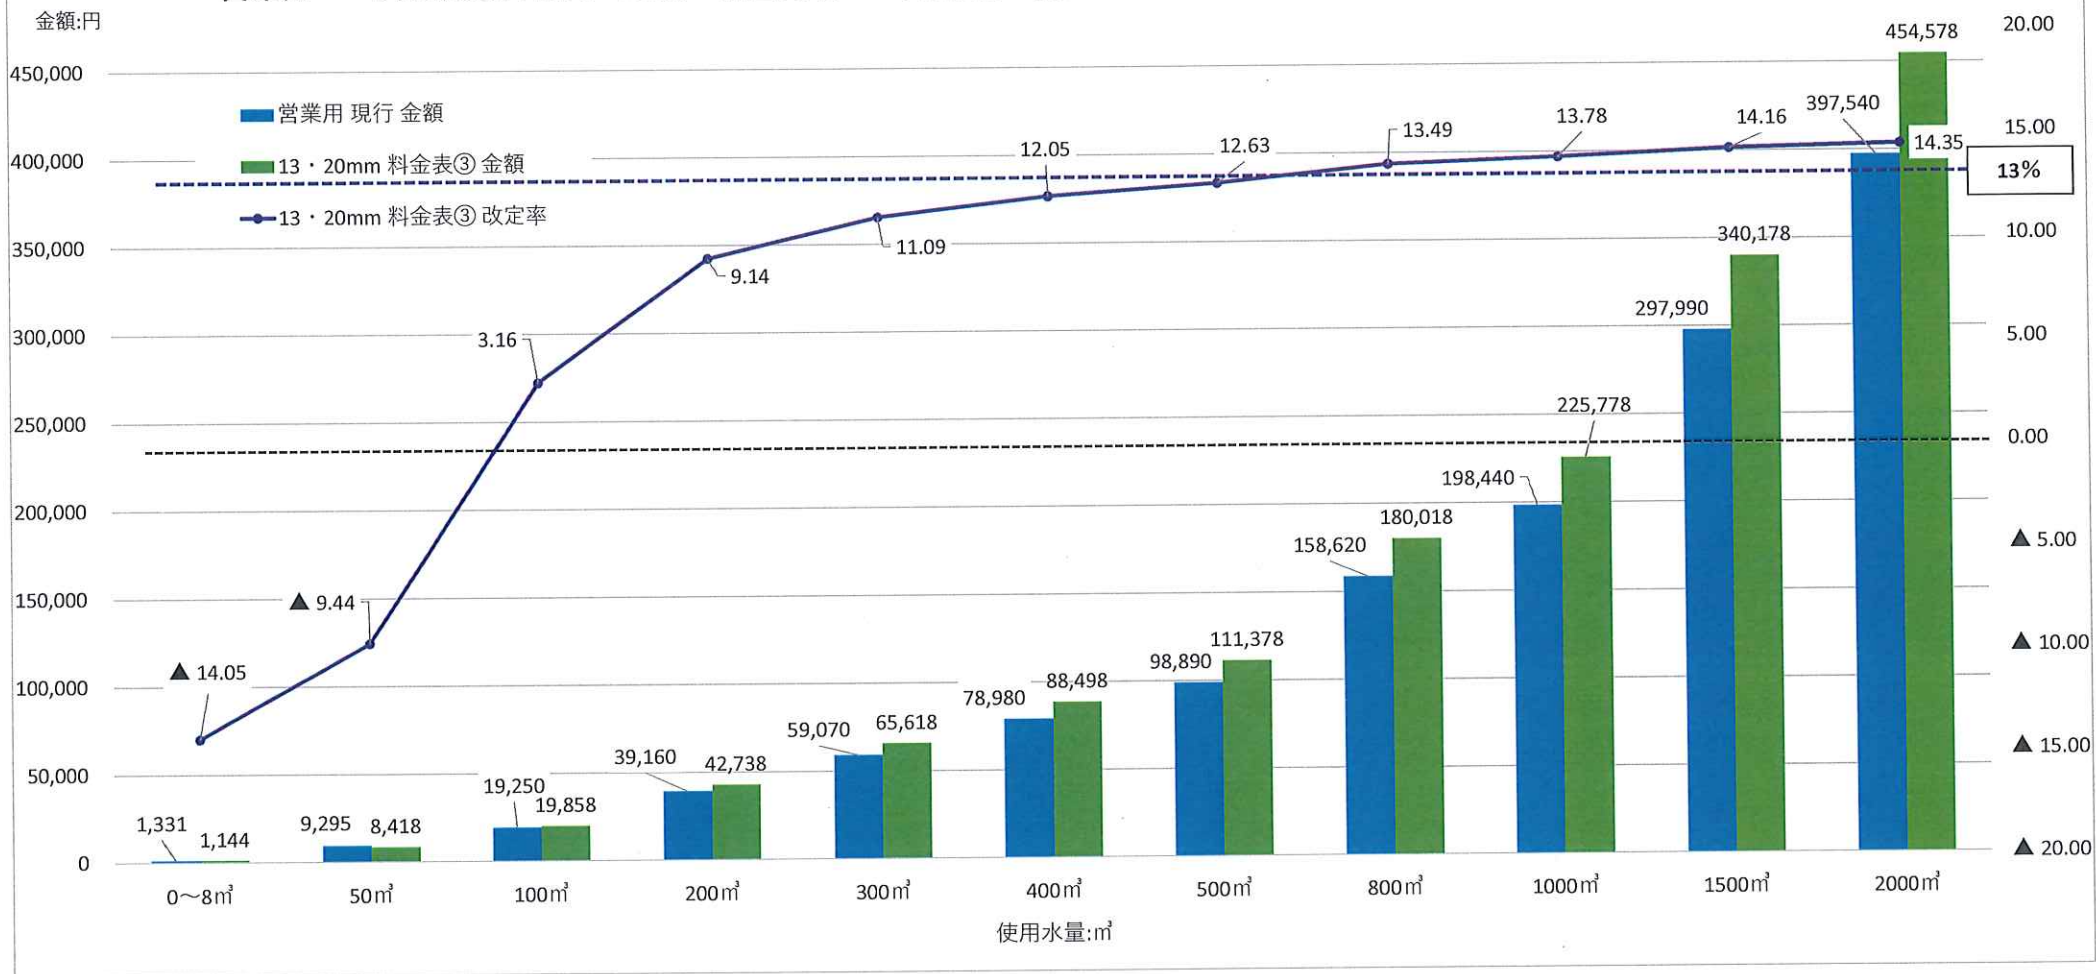

### 営業用 ⇒ 料金表②口径25mm 料金比較 1ヶ月使用：税込み

改定率:%

学校用 ⇒ 料金表②口径50mm 料金比較 1ヶ月使用：税込み

資料 18-3

一般用 ⇒ 料金表③口径13・20mm 料金比較 1ヶ月使用：税込み

13%

営業用 ⇒ 料金表③口径13・20mm 料金比較 1ヶ月使用：税込み

金額:円